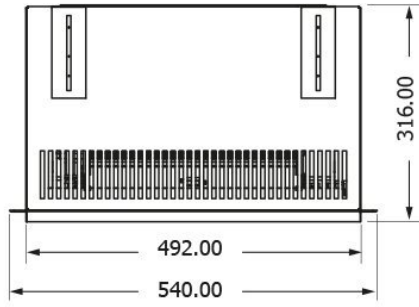

Element4 Club 50 E Front

€ 2.995

Product afbeeldingen

Line image

Element4 Club 50 elektrisch Front

Dit is de nieuwe elektrische haard van de [Element4](#) club serie. Deze zijn onder andere voorzien van een indrukwekkend en prachtig vlammen spel, ingebouwde verwarming en stijlvolle bodemverlichting, gecombineerd met het gemak van elektrisch verwarmen. Ook zijn er optioneel infraroodpanelen waarmee de rest van de woning verwarmd kan worden. Daarnaast is de haard voorzien van [ontspiegeld glas](#), waardoor er een prachtig zicht is op het vlammen spel.

Extra informatie

Merk	Element4
Model	Club 50 E Front
Serie	Club
Brandstof	Elektrisch
Vuurzicht	Front
Type kachel	Inbouw
Showroomstatus	Vergelijkbaar vlammen spel in showroom
Verwarmingsfunctie	Ja, met verwarmingsfunctie
Afmeting breedte	54 cm
Afmeting hoogte	60.9 cm
Afmeting diepte	31.6 cm
Minimaal vermogen	1.5 kW
Maximaal vermogen	1.5 kW
Kleureffect instelbaar	Ja
Lichtmodule	LED