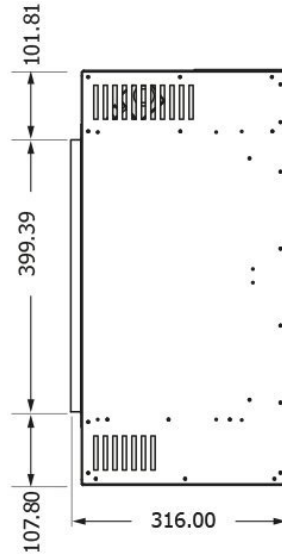

Element4 Club 50 E Front

€ 2.995

Product afbeeldingen

Line image

Element4 Club 50 elektrisch Front

Dit is de nieuwe elektrische haard van de [Element4](#) club serie. Deze zijn onder andere voorzien van een indrukwekkend en prachtig vlammen spel, ingebouwde verwarming en stijlvolle bodemverlichting, gecombineerd met het gemak van elektrisch verwarmen. Ook zijn er optioneel infraroodpanelen waarmee de rest van de woning verwarmd kan worden. Daarnaast is de haard voorzien van [ontspiegeld glas](#), waardoor er een prachtig zicht is op het vlammen spel.

Extra informatie

Merk	Element4
Model	Club 50 E Front
Serie	Club
Brandstof	Elektrisch
Vuurzicht	Front
Type kachel	Inbouw
Showroomstatus	Vergelijkbaar vlammen spel in showroom
Verwarmingsfunctie	Ja, met verwarmingsfunctie
Afmeting breedte	54 cm
Afmeting hoogte	60.9 cm
Afmeting diepte	31.6 cm
Minimaal vermogen	1.5 kW
Maximaal vermogen	1.5 kW
Kleureffect instelbaar	Ja
Lichtmodule	LED