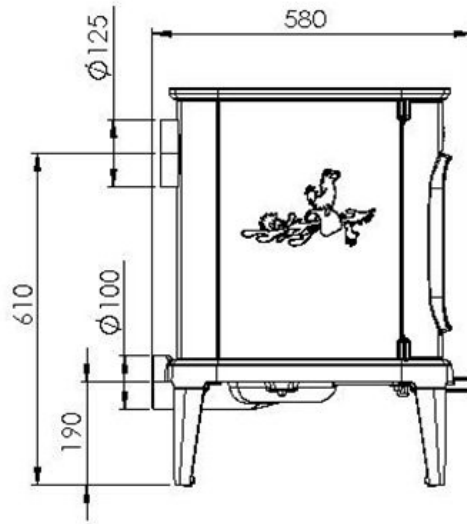

09.00516.000 | 04/11/21

Toestel met geitjes