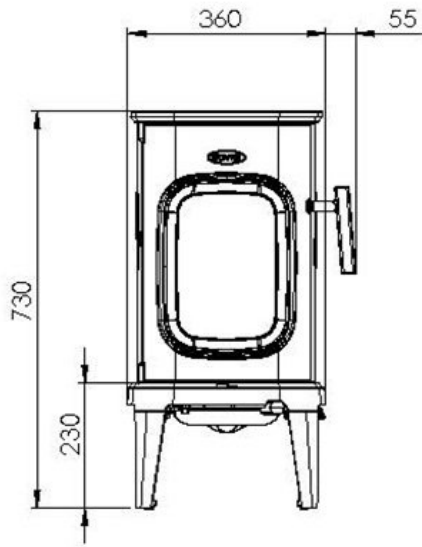

09.00516.000 | 04/11/21

Toestel met geitjes