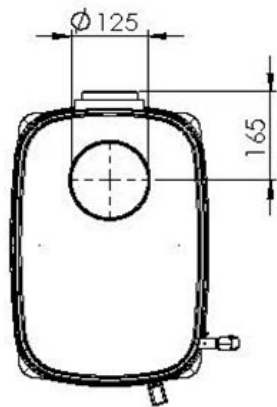

09.00516.000 | 04/11/21

Toestel met geitjes