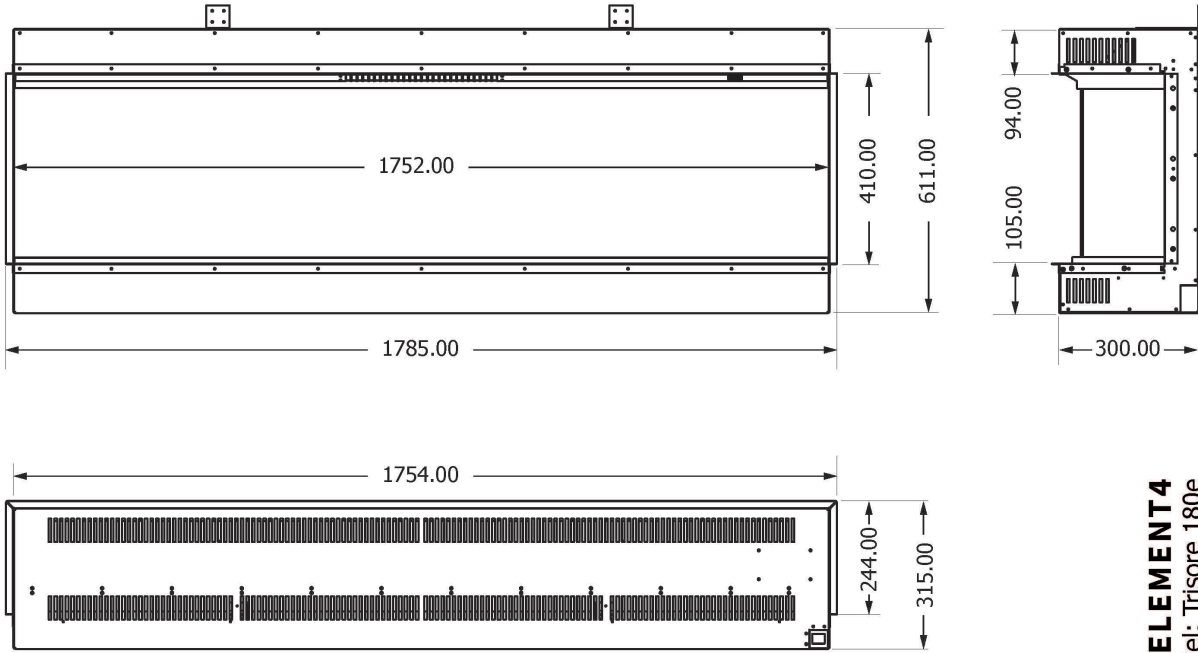

Line image

ELEMENT4
Model: Trisore 180e