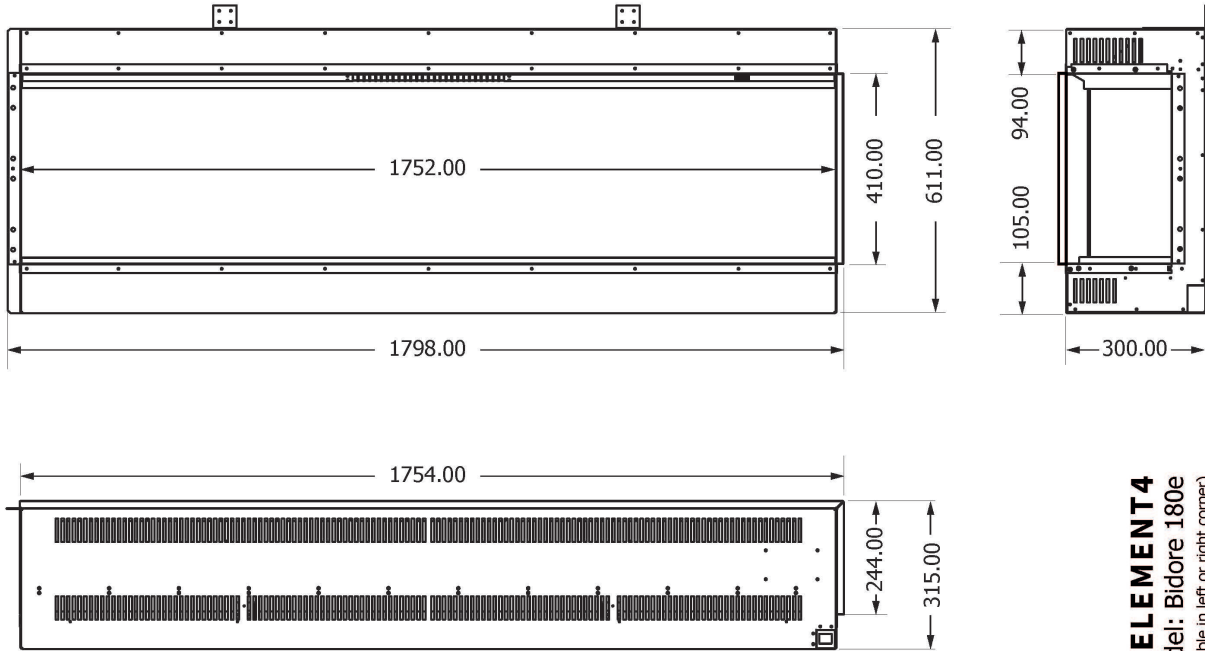

Element4 180 E Bidore (uitlopend)

€ 4.405

Product afbeeldingen

Line image

ELEMENT4
Model: Bidore 180e
(available in left or right corner)

De Element4 180 E elektrische haard

Een prachtige elektrische hoekhaard van [Element4](#). Bijna niet van een echte gashaard te onderscheiden maar met alle voordelen van een [elektrische haard](#).

Extra informatie

Merk	Element4
Model	Modore 180 E elektrisch
Serie	Bidore
Brandstof	Elektrisch
Vuurzicht	Hoek
Type kachel	Inbouw
Wel of geen afvoer	Afvoerloos
Kleur	Zwart
Showroomstatus	Vergelijkbaar vlammen spel in showroom
Verwarmingsfunctie	Ja, met verwarmingsfunctie
Afmeting breedte	179.8 cm
Afmeting hoogte	41 cm
Inbouwmaat breedte	175.4 cm
Inbouwmaat hoogte	61.1 cm
Inbouwmaat diepte	31.5 cm
Bediening	Tablet/telefoon bediening
Thermostaat	Ja
Branderdecoratie	Houtset
Minimaal vermogen	0.75 kW
Maximaal vermogen	1.5 kW
Lichtmodule	LED