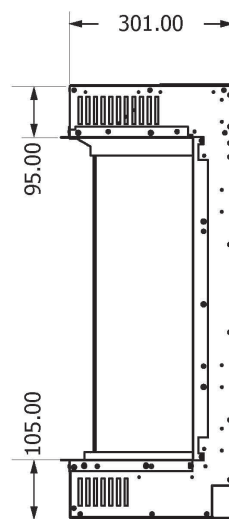

Element4 80H E Trisore (uitlopend)

€ 3.302

Product afbeeldingen

Line image

ELEMENT4
Model: Trisore 80He

De Element4 80H E elektrische haard

Een prachtige elektrische driezijdige haard van [Element4](#). Bijna niet van een echte gashaard te onderscheiden maar met alle voordelen van een [elektrische haard](#).

Extra informatie

Merk	Element4
Model	80H E elektrische haard
Serie	Trisore
Brandstof	Elektrisch
Vuurzicht	Driezijdig
Type kachel	Inbouw
Wel of geen afvoer	Afvoerloos
Kleur	Zwart
Showroomstatus	Vergelijkbaar vlammen spel in showroom
Verwarmingsfunctie	Ja, met verwarmingsfunctie
Inbouwmaat breedte	85.3 cm
Inbouwmaat hoogte	79 cm
Inbouwmaat diepte	30.2 cm
Bediening	Tablet/telefoon bediening
Thermostaat	Ja
Branderdecoratie	Houtset
Minimaal vermogen	0.75 kW
Maximaal vermogen	1.5 kW
Lichtmodule	LED