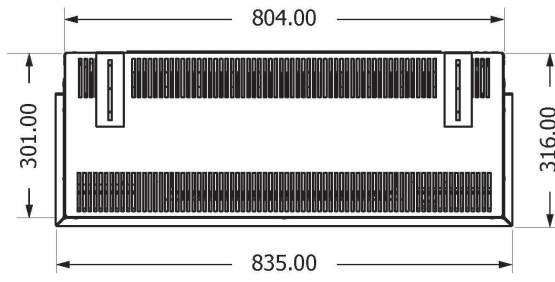

Element4 80H E Trisore (uitlopend)

€ 3.302

Product afbeeldingen

Line image

ELEMENT4
Model: Trisore 80He

De Element4 80H E elektrische haard

Een prachtige elektrische driezijdige haard van [Element4](#). Bijna niet van een echte gashaard te onderscheiden maar met alle voordelen van een [elektrische haard](#).

Extra informatie

Merk	Element4
Model	80H E elektrische haard
Serie	Trisore
Brandstof	Elektrisch
Vuurzicht	Driezijdig
Type kachel	Inbouw
Wel of geen afvoer	Afvoerloos
Kleur	Zwart
Showroomstatus	Vergelijkbaar vlammen spel in showroom
Verwarmingsfunctie	Ja, met verwarmingsfunctie
Inbouwmaat breedte	85.3 cm
Inbouwmaat hoogte	79 cm
Inbouwmaat diepte	30.2 cm
Bediening	Tablet/telefoon bediening
Thermostaat	Ja
Branderdecoratie	Houtset
Minimaal vermogen	0.75 kW
Maximaal vermogen	1.5 kW
Lichtmodule	LED