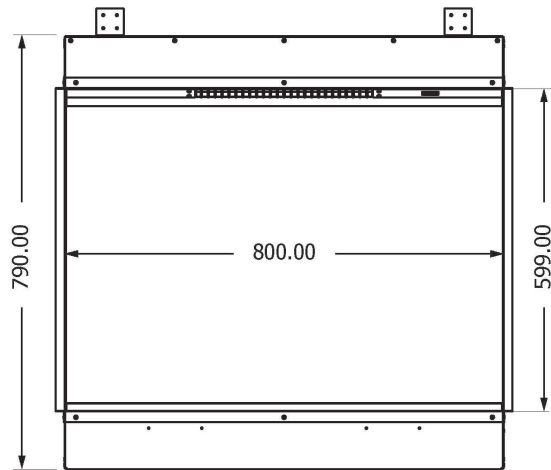

Element4 80H E Trisore (uitlopend)

€ 3.302

Product afbeeldingen

Line image

ELEMENT4
Model: Trisore 80He

De Element4 80H E elektrische haard

Een prachtige elektrische driezijdige haard van [Element4](#). Bijna niet van een echte gashaard te onderscheiden maar met alle voordelen van een [elektrische haard](#).

Extra informatie

Merk	Element4
Model	80H E elektrische haard
Serie	Trisore
Brandstof	Elektrisch
Vuurzicht	Driezijdig
Type kachel	Inbouw
Wel of geen afvoer	Afvoerloos
Kleur	Zwart
Showroomstatus	Vergelijkbaar vlammen spel in showroom
Verwarmingsfunctie	Ja, met verwarmingsfunctie
Inbouwmaat breedte	85.3 cm
Inbouwmaat hoogte	79 cm
Inbouwmaat diepte	30.2 cm
Bediening	Tablet/telefoon bediening
Thermostaat	Ja
Branderdecoratie	Houtset
Minimaal vermogen	0.75 kW
Maximaal vermogen	1.5 kW
Lichtmodule	LED