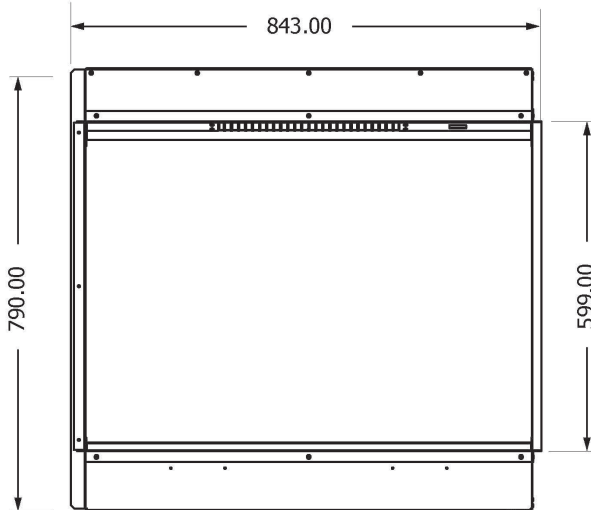

Line image

ELEMENT4
Model: Bidore 80He
(available in left or right corner)