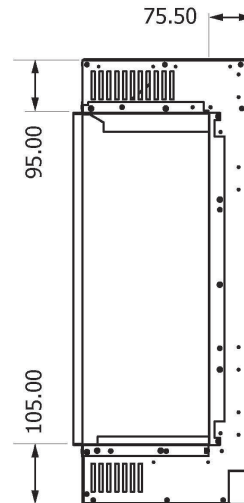

Element4 80H E Bidore (uitlopend)

€ 3.302

Product afbeeldingen

Line image

ELEMENT4
Model: Bidore 80He
(available in left or right corner)

De Element4 80H E elektrische haard

Een prachtige elektrische hoekhaard van [Element4](#). Bijna niet van een echte gashaard te onderscheiden maar met alle voordelen van een [elektrische haard](#).

Extra informatie

Merk	Element4
Model	80H E elektrische haard
Serie	Bidore
Brandstof	Elektrisch
Vuurzicht	Hoek
Type kachel	Inbouw
Wel of geen afvoer	Afvoerloos
Kleur	Zwart
Showroomstatus	Vergelijkbaar vlammen spel in showroom
Verwarmingsfunctie	Ja, met verwarmingsfunctie
Inbouwmaat breedte	85.3 cm
Inbouwmaat hoogte	79 cm
Inbouwmaat diepte	30.2 cm
Bediening	Tablet/telefoon bediening
Thermostaat	Ja
Branderdecoratie	Houtset
Minimaal vermogen	0.75 kW
Maximaal vermogen	1.5 kW
Lichtmodule	LED