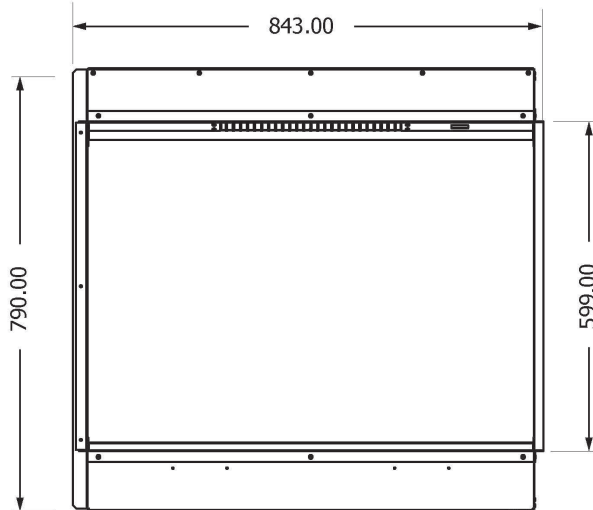

Line image

ELEMENT4
Model: Bidore 80He
(available in left or right corner)