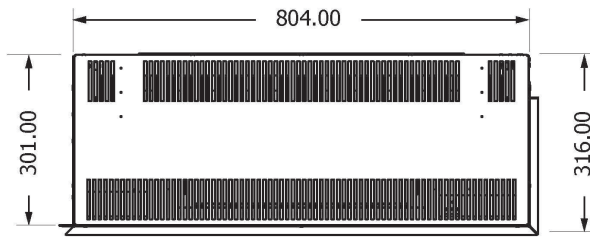

Element4 80H E Bidore (uitlopend)

€ 3.302

Product afbeeldingen

Line image

ELEMENT4
Model: Bidore 80He
(available in left or right corner)

De Element4 80H E elektrische haard

Een prachtige elektrische hoekhaard van [Element4](#). Bijna niet van een echte gashaard te onderscheiden maar met alle voordelen van een [elektrische haard](#).

Extra informatie

Merk	Element4
Model	80H E elektrische haard
Serie	Bidore
Brandstof	Elektrisch
Vuurzicht	Hoek
Type kachel	Inbouw
Wel of geen afvoer	Afvoerloos
Kleur	Zwart
Showroomstatus	Vergelijkbaar vlammen spel in showroom
Verwarmingsfunctie	Ja, met verwarmingsfunctie
Inbouwmaat breedte	85.3 cm
Inbouwmaat hoogte	79 cm
Inbouwmaat diepte	30.2 cm
Bediening	Tablet/telefoon bediening
Thermostaat	Ja
Branderdecoratie	Houtset
Minimaal vermogen	0.75 kW
Maximaal vermogen	1.5 kW
Lichtmodule	LED