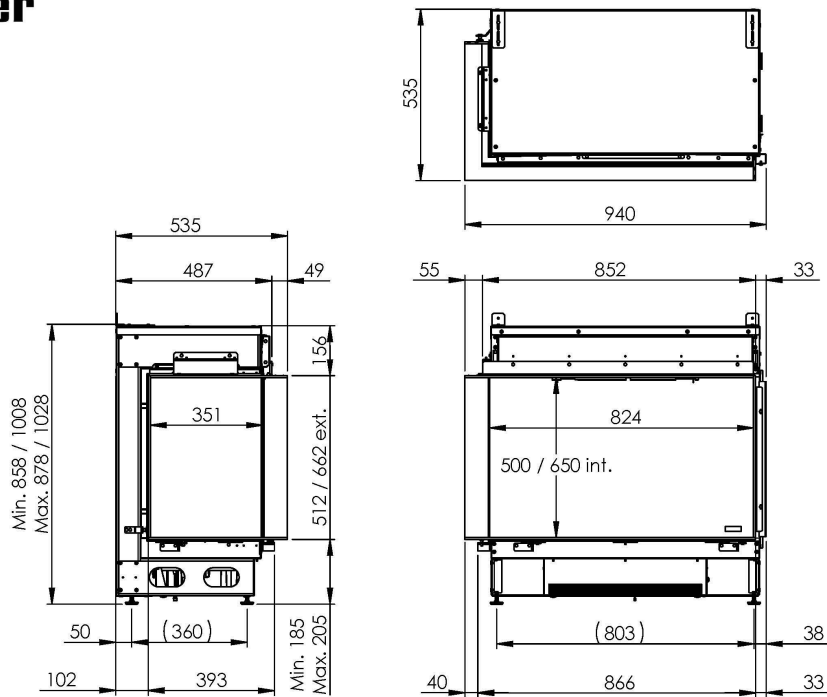

Faber e-Matrix Mood 800/650 II Hoek

€

Product afbeeldingen

Dimensional Drawing e-MatriX Mood 800/500 IIL + e-MatriX Mood 800/650 IIL

Glen Dimplex Benelux BV

P.O. box 219, NL-8440 AE Heerenveen Tel.: +31(0)513 656500 Fax: +31(0)513 656531

Bezoek ons Experience Center

Voor meer informatie bent u altijd welkom bij ons [Experience Center](#) in Lunteren.

Extra informatie

Merk	Faber
Model	e-Matrix Mood 800/650 II
Serie	e-Matrix
Brandstof	Elektrisch
Vuurzicht	Hoek
Type kachel	Inbouw
Wel of geen afvoer	Afvoerloos
Kleur	Zwart
Showroomstatus	Vergelijkbaar vlammen spel in showroom
Verwarmingsfunctie	Ja, met verwarmingsfunctie
Afmeting breedte	94 cm
Afmeting hoogte	100.8 cm
Afmeting diepte	53.5 cm
Ruitmaat breedte	82.4 cm
Ruitmaat hoogte	65 cm
Ruitmaat diepte	35.1 cm
Bediening	Afstandsbediening, Tablet/telefoon bediening
Maximaal vermogen	2 kW
Systeem	Opti-Myst®
Geluidsmodule	Ja
Lichtmodule	LED