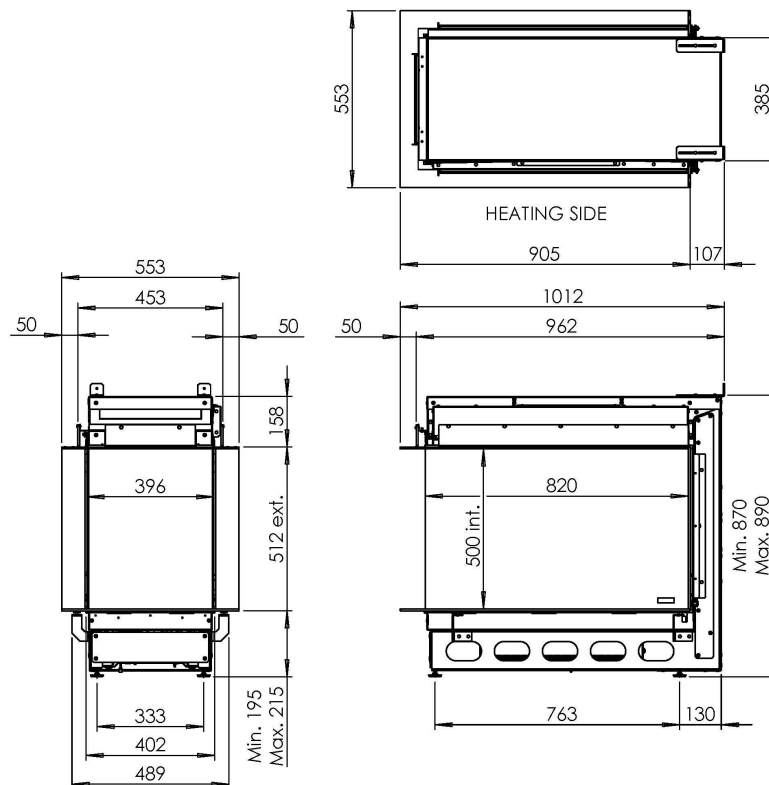

Faber e-Matrix Mood 800/500 RD

€

Product afbeeldingen

Dimensional Drawing e-Matrix Mood 800/500 RD

Glen Dimplex Benelux BV

P.O. box 219, NL-8440 AE Heerenveen Tel.: +31(0)513 656500 Fax: +31(0)513 656531

Faber e-MatriX Mood 800/500 RD

Bezoek ons Experience Center

Voor meer informatie bent u altijd welkom bij ons [Experience Center](#) in Lunteren.

Extra informatie

Merk	Faber
Model	e-Matrix Mood 800/500 RD
Serie	e-Matrix
Brandstof	Elektrisch
Vuurzicht	Roomdivider
Type kachel	Inbouw
Wel of geen afvoer	Afvoerloos
Kleur	Zwart
Showroomstatus	Brandend in de showroom
Verwarmingsfunctie	Ja, met verwarmingsfunctie
Afmeting breedte	101.2 cm
Afmeting hoogte	87 cm
Afmeting diepte	55.3 cm
Ruitmaat breedte	82 cm
Ruitmaat hoogte	50 cm
Ruitmaat diepte	39.6 cm
Bediening	Afstandsbediening, Tablet/telefoon bediening
Maximaal vermogen	2 kW
Systeem	Opti-Myst®
Geluidsmodule	Ja
Lichtmodule	LED