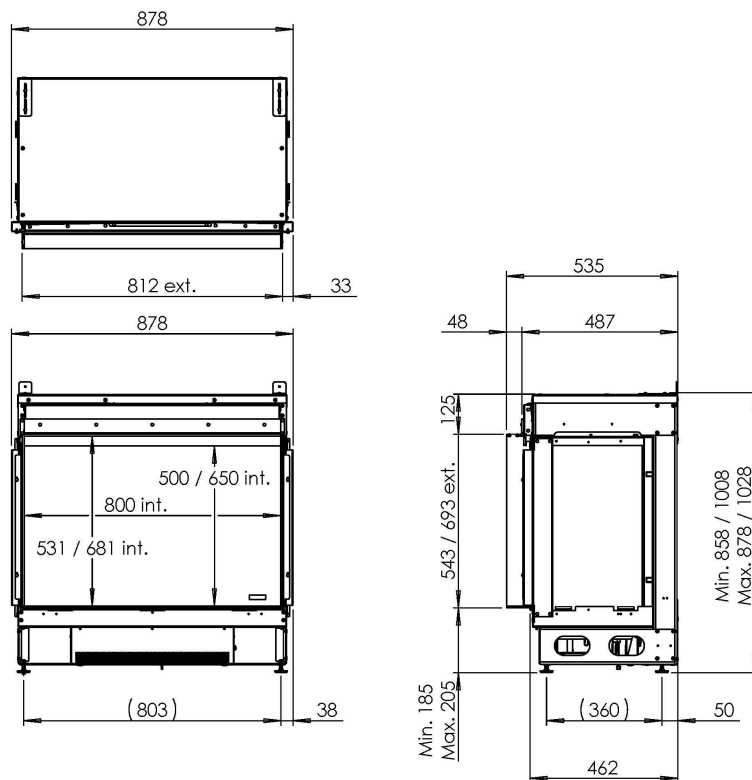

Faber e-Matrix Mood 800/500 I Front

€

Product afbeeldingen

Dimensional Drawing e-Matrix Mood 800/500 I + e-Matrix Mood 800/650 I

Glen Dimplex Benelux BV

P.O. box 219, NL-8440 AE Heerenveen Tel.: +31(0)513 656500 Fax: +31(0)513 656531

Bezoek ons Experience Center

Voor meer informatie bent u altijd welkom bij ons [Experience Center](#) in Lunteren.

Extra informatie

Merk	Faber
Model	e-Matrix Mood 800/500 I
Serie	e-Matrix
Brandstof	Elektrisch
Vuurzicht	Front
Type kachel	Inbouw
Wel of geen afvoer	Afvoerloos
Kleur	Zwart
Showroomstatus	Vergelijkbaar vlammen spel in showroom
Verwarmingsfunctie	Ja, met verwarmingsfunctie
Afmeting breedte	87.8 cm
Afmeting hoogte	85.8 cm
Afmeting diepte	53.5 cm
Ruitmaat breedte	80 cm
Ruitmaat hoogte	50 cm
Bediening	Afstandsbediening, Tablet/telefoon bediening
Maximaal vermogen	2 kW
Systeem	Opti-Myst®
Geluidsmodule	Ja
Lichtmodule	LED