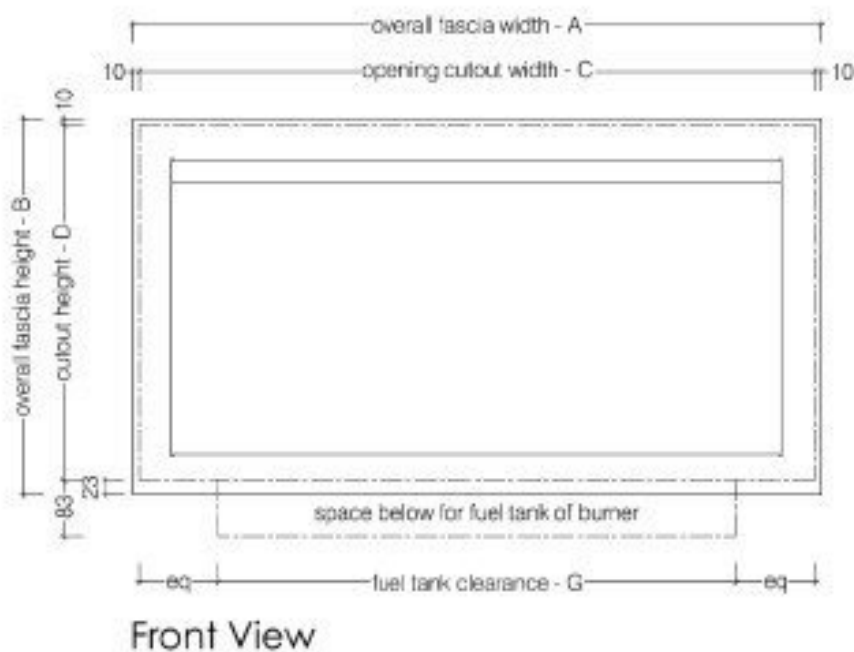

Icon Fires Double Sided Slimline Firebox 1350 met Slimline 1100 Brander

€ 4.822

Product afbeeldingen

Line image

Overall Product Sizes - Slimline Double Sided Firebox:

A = Fascia Width and model nr.	B = Fascia Height	C = Cut-out *Opening Width	D = Cut-out *Opening Height	E = Minimum Cut-out Depth	F = Overall Unit Depth	G = Fuel Tank Clearance
1100mm	600mm	1080mm	56.7mm	450mm	500mm	830mm
1350mm	600mm	1330mm	56.7mm	450mm	500mm	1130mm
1650mm	600mm	1630mm	56.7mm	450mm	500mm	1430mm
2000mm	600mm	1980mm	56.7mm	450mm	500mm	1430mm
2000mm *	600mm	1980mm	56.7mm	450mm	500mm	1680mm

Bezoek ons Experience Center

Wilt u de Slimline haarden in het echt bewonderen? Kom dan langs in ons Experience center en laat u adviseren door een van onze specialisten!

Extra informatie

Merk	Icon Fires
Model	Double Sided Slimline Firebox 1350
Brandstof	Bio-Ethanol
Vuurzicht	Doorkijk
Type kachel	Inbouw
Wel of geen afvoer	Afvoerloos
Materiaal	Plaatstaal
Kleur	Zwart
Kleur 2	RVS
Showroomstatus	Niet opgesteld in showroom
Afmeting breedte	135 cm
Afmeting hoogte	60 cm
Afmeting diepte	45 cm
Draaibaar	Nee, deze kachel is niet draaibaar
Bediening	Handbediening
Maximaal vermogen	7.7 kW
Aantal branders	1
Branderinhoud	± 6,5 liter
Brandduur	Brandduur ± 9 uur