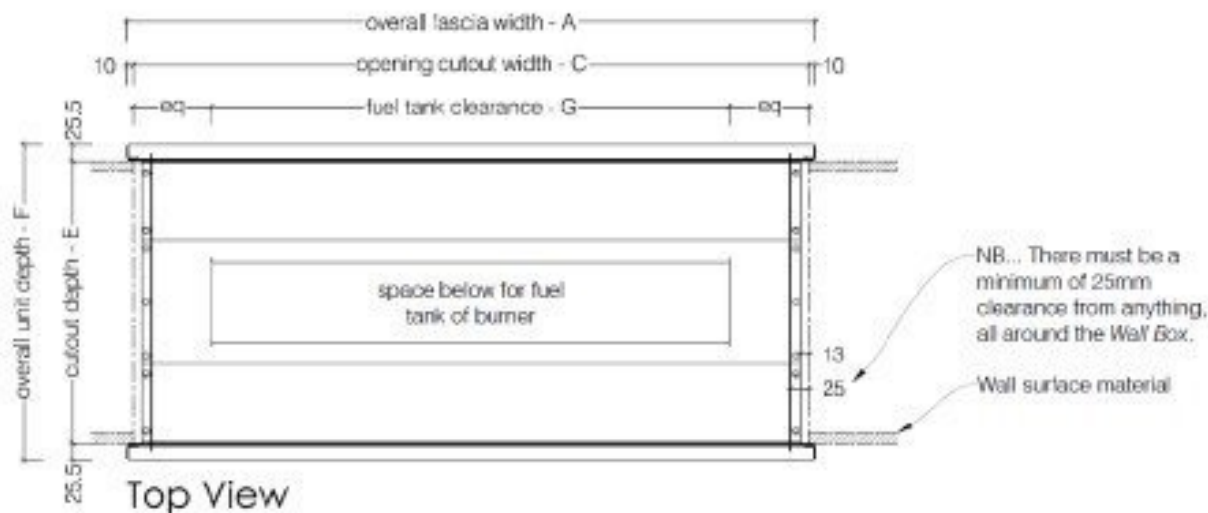

Icon Fires Double Sided Slimline Firebox 1350 met Slimline 1100 Brander

€ 4.822

Product afbeeldingen

Line image

Overall Product Sizes - Slimline Double Sided Firebox:

A = Fascia Width and model nr.	B = Fascia Height	C = Cut-out *Opening Width	D = Cut-out *Opening Height	E = Minimum Cut-out Depth	F = Overall Unit Depth	G = Fuel Tank Clearance
1100mm	600mm	1080mm	56.7mm	450mm	500mm	830mm
1350mm	600mm	1330mm	56.7mm	450mm	500mm	1130mm
1650mm	600mm	1630mm	56.7mm	450mm	500mm	1430mm
2000mm	600mm	1980mm	56.7mm	450mm	500mm	1430mm
2000mm *	600mm	1980mm	56.7mm	450mm	500mm	1680mm

2000mm is with 1 x 1400 Slimline Burner and 2000* is with dual 800 Slimline Burners

Icon Fires Double Sided Slimline Firebox 1350 met Slimline 1100 Brander

De Double Sided Slimline Firebox 1350 is een haard die brandt op Bio-ethanol. Dat betekent dat de haard geen rook afgeeft en dus geen rookkanaal nodig heeft, ook is eventuele geuroverlast minimaal. Omdat deze haard een doorkijkvariant is, heeft u van alle kanten een prachtig zicht op het vuurspel. Daarbij profiteert u ook van de warmte in twee verschillende ruimtes!

Bezoek ons Experience Center

Wilt u de Slimline haarden in het echt bewonderen? Kom dan langs in ons Experience center en laat u adviseren door een van onze specialisten!

Extra informatie

Merk	Icon Fires
Model	Double Sided Slimline Firebox 1350
Brandstof	Bio-Ethanol
Vuurzicht	Doorkijk
Type kachel	Inbouw
Wel of geen afvoer	Afvoerloos
Materiaal	Plaatstaal
Kleur	Zwart
Kleur 2	RVS
Showroomstatus	Niet opgesteld in showroom
Afmeting breedte	135 cm
Afmeting hoogte	60 cm
Afmeting diepte	45 cm
Draaibaar	Nee, deze kachel is niet draaibaar
Bediening	Handbediening
Maximaal vermogen	7.7 kW
Aantal branders	1
Branderinhoud	± 6,5 liter
Brandduur	Brandduur ± 9 uur