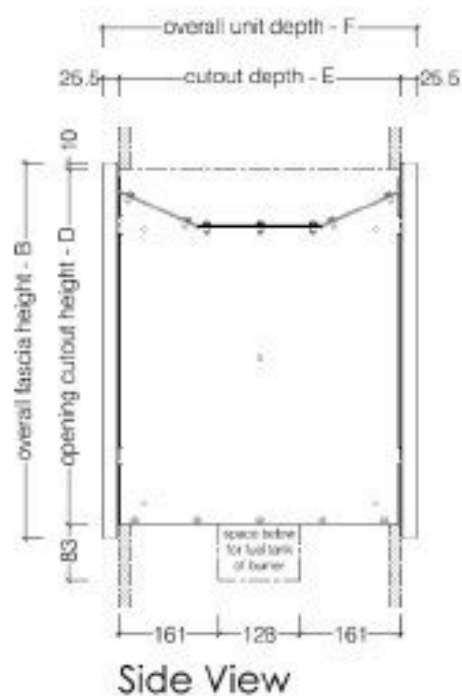

Icon Fires Double Sided Slimline Firebox 1350 met Slimline 1100 Brander

€ 4.822

Product afbeeldingen

Line image

Overall Product Sizes - Slimline Double Sided Firebox:

A = Fascia Width and model nr.	B = Fascia Height	C = Cut-out *Opening Width	D = Cut-out *Opening Height	E = Minimum Cut-out Depth	F = Overall Unit Depth	G = Fuel Tank Clearance
1100mm	600mm	1080mm	56.7mm	450mm	500mm	830mm
1350mm	600mm	1330mm	56.7mm	450mm	500mm	1130mm
1650mm	600mm	1630mm	56.7mm	450mm	500mm	1430mm
2000mm	600mm	1980mm	56.7mm	450mm	500mm	1430mm
2000mm *	600mm	1980mm	56.7mm	450mm	500mm	1680mm

2000mm is with 1 x 1400 Slimline Burner and 2000* is with dual 800 Slimline Burners

Icon Fires Double Sided Slimline Firebox 1350 met Slimline 1100 Brander

De Double Sided Slimline Firebox 1350 is een haard die brandt op Bio-ethanol. Dat betekent dat de haard geen rook afgeeft en dus geen rookkanaal nodig heeft, ook is eventuele geuroverlast minimaal. Omdat deze haard een doorkijkvariant is, heeft u van alle kanten een prachtig zicht op het vuurspel. Daarbij profiteert u ook van de warmte in twee verschillende ruimtes!

Bezoek ons Experience Center

Wilt u de Slimline haarden in het echt bewonderen? Kom dan langs in ons Experience center en laat u adviseren door een van onze specialisten!

Extra informatie

Merk	Icon Fires
Model	Double Sided Slimline Firebox 1350
Brandstof	Bio-Ethanol
Vuurzicht	Doorkijk
Type kachel	Inbouw
Wel of geen afvoer	Afvoerloos
Materiaal	Plaatstaal
Kleur	Zwart
Kleur 2	RVS
Showroomstatus	Niet opgesteld in showroom
Afmeting breedte	135 cm
Afmeting hoogte	60 cm
Afmeting diepte	45 cm
Draaibaar	Nee, deze kachel is niet draaibaar
Bediening	Handbediening
Maximaal vermogen	7.7 kW
Aantal branders	1
Branderinhoud	± 6,5 liter
Brandduur	Brandduur ± 9 uur