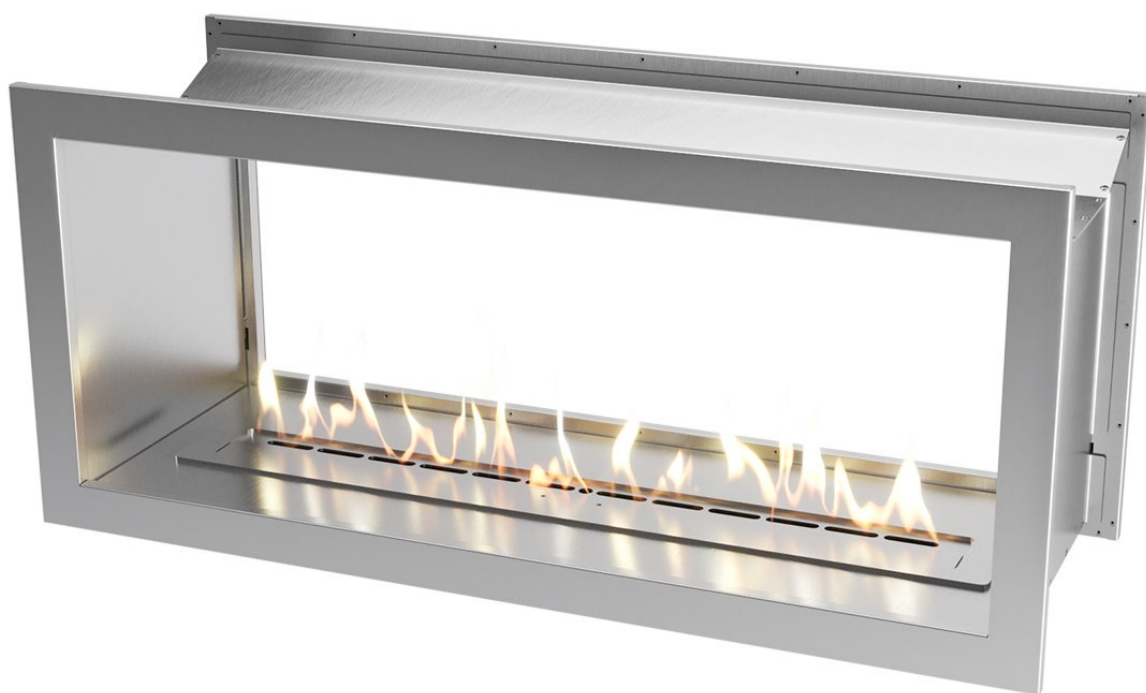

Icon Fires Double Sided Slimline Firebox 1350 met Slimline 1100 Brander

€ 4.822

Product afbeeldingen

Line image

Overall Product Sizes - Slimline Double Sided Firebox:

A = Fascia Width and model nr.	B = Fascia Height	C = Cut-out *Opening Width	D = Cut-out *Opening Height	E = Minimum Cut-out Depth	F = Overall Unit Depth	G = Fuel Tank Clearance
1100mm	600mm	1080mm	56.7mm	450mm	500mm	830mm
1350mm	600mm	1330mm	56.7mm	450mm	500mm	1130mm
1650mm	600mm	1630mm	56.7mm	450mm	500mm	1430mm
2000mm	600mm	1980mm	56.7mm	450mm	500mm	1430mm
2000mm *	600mm	1980mm	56.7mm	450mm	500mm	1680mm

2000mm is with 1 x 1400 Slimline Burner and 2000* is with dual 800 Slimline Burners

Icon Fires Double Sided Slimline Firebox 1350 met Slimline 1100 Brander

De Double Sided Slimline Firebox 1350 is een haard die brandt op Bio-ethanol. Dat betekent dat de haard geen rook afgeeft en dus geen rookkanaal nodig heeft, ook is eventuele geuroverlast minimaal. Omdat deze haard een doorkijkvariant is, heeft u van alle kanten een prachtig zicht op het vuurspel. Daarbij profiteert u ook van de warmte in twee verschillende ruimtes!

Bezoek ons Experience Center

Wilt u de Slimline haarden in het echt bewonderen? Kom dan langs in ons Experience center en laat u adviseren door een van onze specialisten!

Extra informatie

Merk	Icon Fires
Model	Double Sided Slimline Firebox 1350
Brandstof	Bio-Ethanol
Vuurzicht	Doorkijk
Type kachel	Inbouw
Wel of geen afvoer	Afvoerloos
Materiaal	Plaatstaal
Kleur	Zwart
Kleur 2	RVS
Showroomstatus	Niet opgesteld in showroom
Afmeting breedte	135 cm
Afmeting hoogte	60 cm
Afmeting diepte	45 cm
Draaibaar	Nee, deze kachel is niet draaibaar
Bediening	Handbediening
Maximaal vermogen	7.7 kW
Aantal branders	1
Branderinhoud	± 6,5 liter
Brandduur	Brandduur ± 9 uur