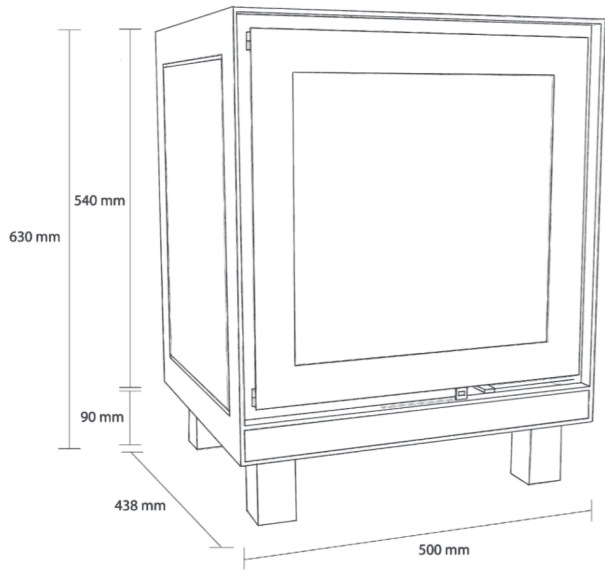

Altech MAX B

€ 3.954

Product afbeeldingen

Line image

Altech MAX B

Een ongekend strak design in combinatie met de vertrouwde speksteenwarmte dat maakt de [Altech Max](#) 'de' kachel van de toekomst. Voor de eerste keer in 40 jaar dat Altech [speksteenkachels](#) maakt, hebben wij de keuze gemaakt om een model op de markt te brengen met een stalen frame. Door dit stalen frame en verdiepte spekstenen heeft de Altech Max het strakste design van alle speksteenkachels. Met een vermogen van 3 tot en met 8,5 kW is de Max geschikt om zowel kleinere ruimtes als grote ruimtes te voorzien van zijn heerlijke infraroodwarmte. De [houtkachel](#) is eenvoudig te gebruiken, u kunt de geïntegreerde deurgreep en luchthendel bedienen met gebruik van de meegeleverde sleutel. Zoals u van ons gewend bent is ook dit model leverbaar op houtdepot waardoor u een nog beter zicht hebt op het prachtige [vuurspel](#).

Bewonder dit unieke model zelf

Kom naar het [Experience Center](#) van HAVÉ Verwarming en bewonder de Altech Max B zelf.

Extra informatie

Merk	Altech
Model	MAX B
Serie	MAX
Brandstof	Hout
Vuurzicht	Front
Type kachel	Vrijstaand
Wel of geen afvoer	Afvoer
Materiaal	Plaatstaal, Speksteen
Kleur	Naturel speksteen
Kleur 2	Uni-zwart
Showroomstatus	Vergelijkbaar product in showroom
Gewicht	190 kg
Afmeting breedte	50 cm
Afmeting hoogte	54 cm
Afmeting diepte	43.8 cm
Ruitmaat breedte	35 cm
Ruitmaat hoogte	35 cm
Nominaal vermogen	7.7 kW
Minimaal vermogen	3 kW
Maximaal vermogen	8.5 kW
Rendement	75.6 %
Rookgasafvoer (diameter)	150 millimeter
Bovenaansluiting	Ja
Externe luchttoevoer	100 millimeter
Energie label	A+