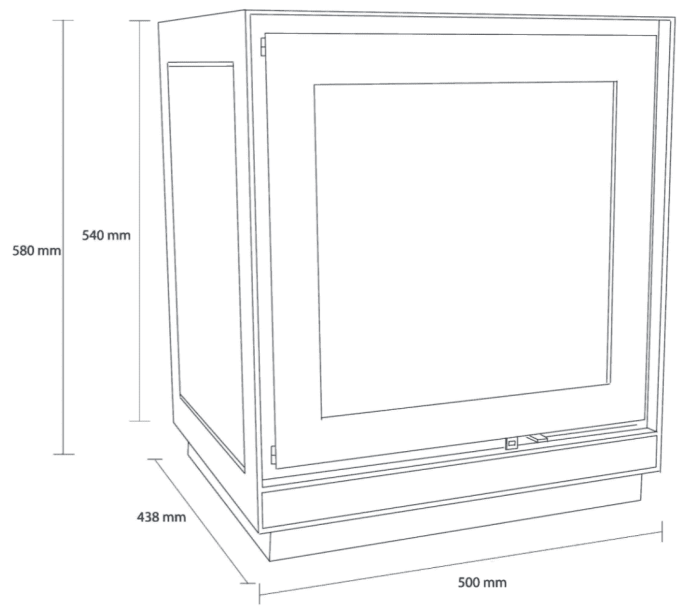

Altech MAX B

€ 3.954

Product afbeeldingen

Line image

Altech MAX B

Een ongekend strak design in combinatie met de vertrouwde speksteenwarmte dat maakt de [Altech Max](#) 'de' kachel van de toekomst. Voor de eerste keer in 40 jaar dat Altech [speksteenkachels](#) maakt, hebben wij de keuze gemaakt om een model op de markt te brengen met een stalen frame. Door dit stalen frame en verdiepte spekstenen heeft de Altech Max het strakste design van alle speksteenkachels. Met een vermogen van 3 tot en met 8,5 kW is de Max geschikt om zowel kleinere ruimtes als grote ruimtes te voorzien van zijn heerlijke infraroodwarmte. De [houtkachel](#) is eenvoudig te gebruiken, u kunt de geïntegreerde deurgreep en luchthendel bedienen met gebruik van de meegeleverde sleutel. Zoals u van ons gewend bent is ook dit model leverbaar op houtdepot waardoor u een nog beter zicht hebt op het prachtige [vuurspel](#).

Bewonder dit unieke model zelf

Kom naar het [Experience Center](#) van HAVÉ Verwarming en bewonder de Altech Max B zelf.

Extra informatie

Merk	Altech
Model	MAX B
Serie	MAX
Brandstof	Hout
Vuurzicht	Front
Type kachel	Vrijstaand
Wel of geen afvoer	Afvoer
Materiaal	Plaatstaal, Speksteen
Kleur	Naturel speksteen
Kleur 2	Uni-zwart
Showroomstatus	Vergelijkbaar product in showroom
Gewicht	190 kg
Afmeting breedte	50 cm
Afmeting hoogte	54 cm
Afmeting diepte	43.8 cm
Ruitmaat breedte	35 cm
Ruitmaat hoogte	35 cm
Nominaal vermogen	7.7 kW
Minimaal vermogen	3 kW
Maximaal vermogen	8.5 kW
Rendement	75.6 %
Rookgasafvoer (diameter)	150 millimeter
Bovenaansluiting	Ja
Externe luchttoevoer	100 millimeter
Energie label	A+