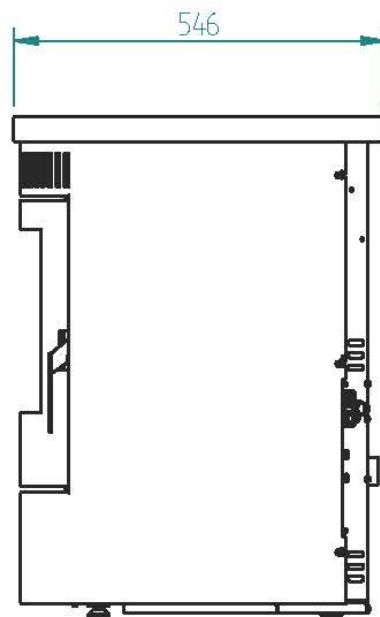

Benaming:

Rinus / Aanzichten

Tek.nr.:

Rinus

Revisie:

A

duroflame®
www.duroflame.nl

Auteursrechten voorbehouden