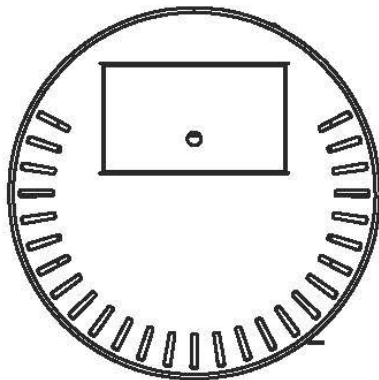

Benaming:

Rinus / Aanzichten

Tek.nr.:

Rinus

Revisie:

A

duroflame®
www.duroflame.nl

Auteursrechten voorbehouden