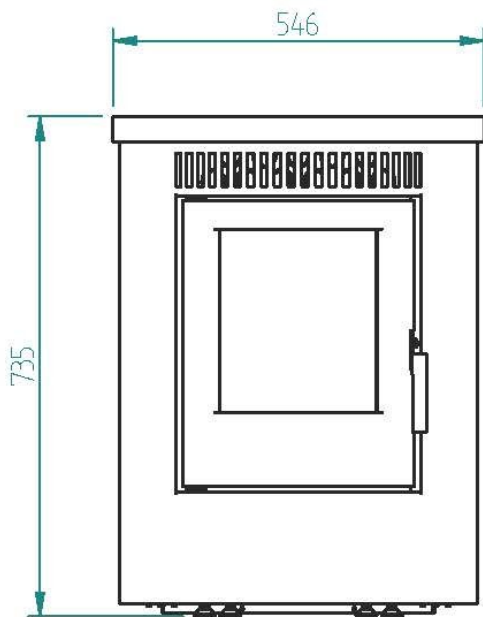

Benaming:

Rinus / Aanzichten

Tek.nr.:

Rinus

Revisie:

A

duroflame®
www.duroflame.nl

Auteursrechten voorbehouden