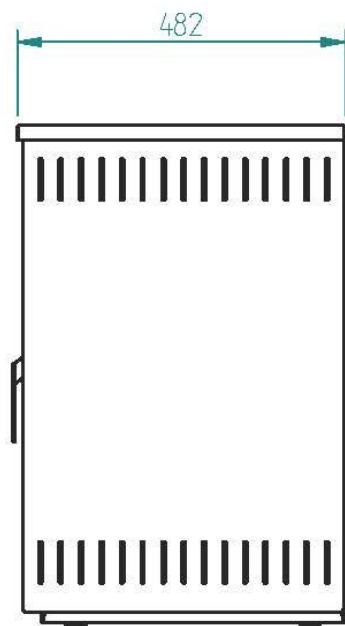

Benaming:

Pelle / Aanzichten

Tek.nr.:

Pelle

Revisie:

duroflame®
www.duroflame.nl

Auteursrechten voorbehouden