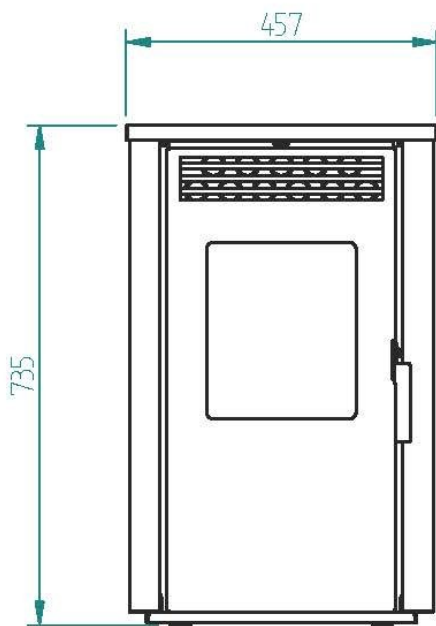

Benaming:

Pelle / Aanzichten

Tek.nr.:

Pelle

Revisie:

duroflame®
www.duroflame.nl

Auteursrechten voorbehouden