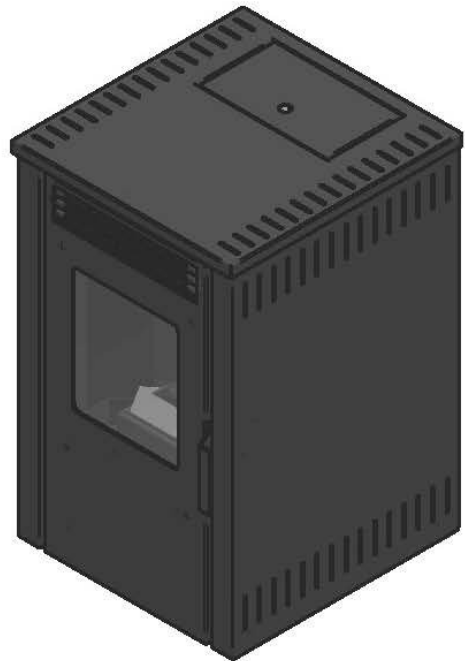

## Product afbeeldingen

Benaming:

Pelle / Aanzichten

Tek.nr.:

Pelle

Revisie:

 **duroflame®**  
www.duroflame.nl

Auteursrechten voorbehouden

### Duroflame Pelle pelletkachel

De [Duroflame Pelle](#) is een kwalitatief hoogwaardige [pelletkachel](#) van Hollandse bodem. De kachel heeft een strakke uitstraling en is een perfecte aanvulling op ieder interieur. Met het bedieningspaneel is de kachel volledig instelbaar, met dank aan de timerfunctie en weekinstelling. Daarbij is dit display verborgen in het pelletreservoir, zodat niets de gezellige sfeer van vroeger in de weg staat!

## Extra informatie

---

Merk	Duroflame
Model	Duroflame Pelle pelletkachel
Brandstof	Pellets
Vuurzicht	Front
Type kachel	Vrijstaand
Type pelletkachel	Lucht pelletkachel
Wel of geen afvoer	Afvoer
Systeem (open of gesloten)	Open systeem
Materiaal	Plaatstaal
Kleur	Zwart
Showroomstatus	Vergelijkbaar vlammen spel in showroom
Gewicht	55.5 kg
Afmeting breedte	45.7 cm
Afmeting hoogte	73.6 cm
Afmeting diepte	48.2 cm
Bediening	Handbediening
Thermostaat	Ja
Minimaal vermogen	3.4 kW
Maximaal vermogen	7.3 kW
Rendement	85.7 %
Rookgasafvoer (diameter)	80 millimeter
Achteraansluiting	Ja
Pelletopslag capaciteit	10kg
Verbruik (per uur) bij minimaal vermogen	0.79 kg
Verbruik (per uur) bij maximaal vermogen	1.7 kg
Pelletmotor	Continu