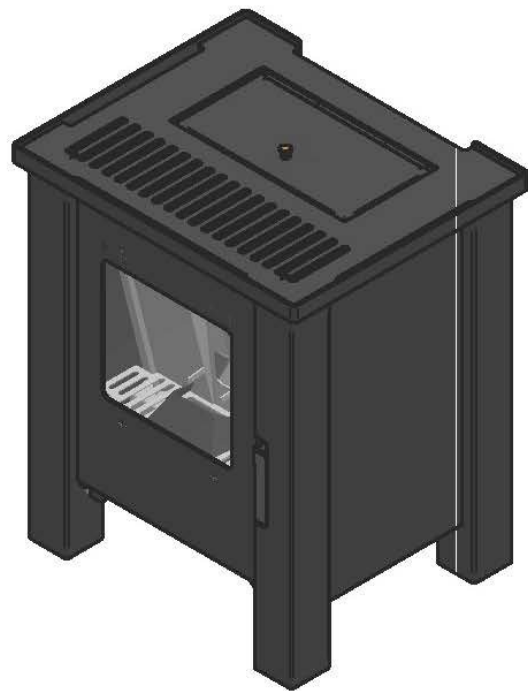

Benaming:

Carré / Aanzichten

Tek.nr.:

Carré

Revisie:

duroflame®
www.duroflame.nl

Auteursrechten voorbehouden