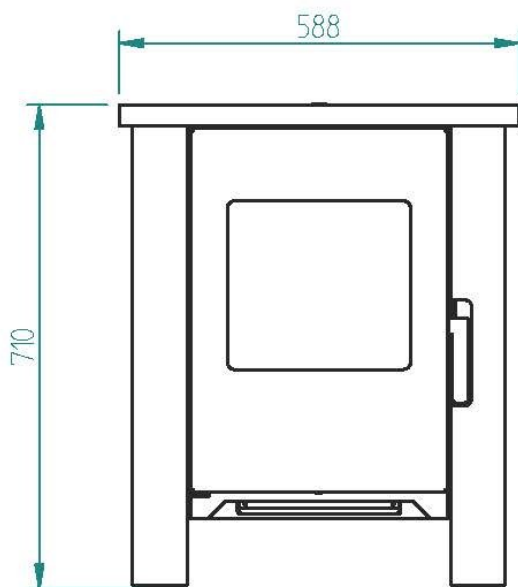

Benaming:

Carré / Aanzichten

Tek.nr.:

Carré

Revisie:

duroflame®
www.duroflame.nl

Auteursrechten voorbehouden