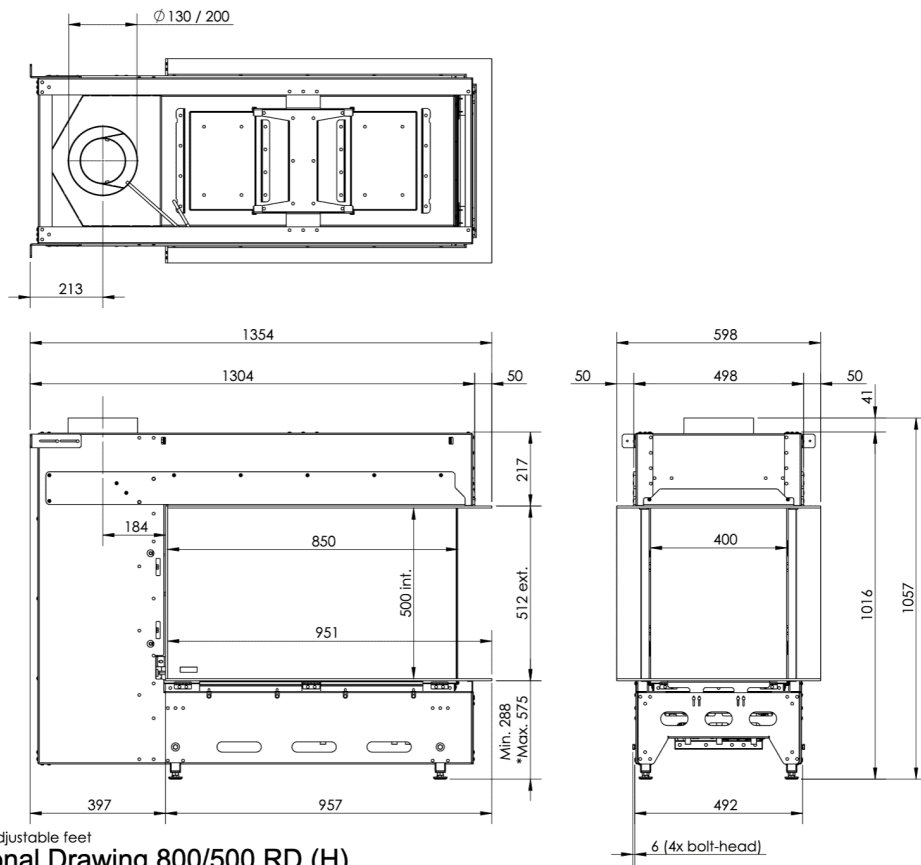

Faber Matrix Hybrid 800/500 RD

Product afbeeldingen

* Inc. optional adjustable feet
Dimensional Drawing 800/500 RD (H)

Glen Dimplex Benelux BV

P.O.box 219, NL-8440 AE Heerenveen Tel: +31(0)513 656500 Fax: +31(0)513 656531