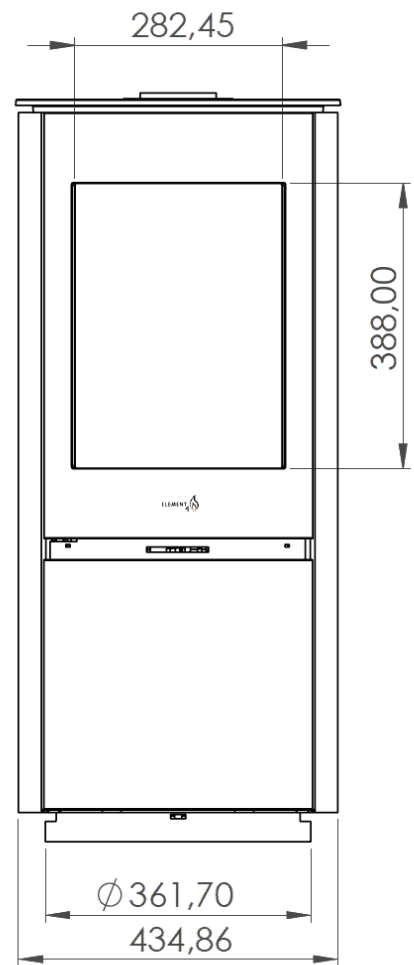

Element4 Ovation gaskachel

€ 4.195

Product afbeeldingen

Line image

De Element4 Ovation gaskachel

De nieuwe Ovation is een compacte vrijstaande gaskachel die zeer makkelijk te installeren is en een heerlijke warmte verspreidt. Door zijn geringe afmeting gaat deze haard moeiteloos op in elke ruimte.

Bezoek ons Experience Center

Kom naar ons [Experience Center](#) in Lunteren waar wij veel elektrische haarden brandend voor u opgesteld hebben staan.

Extra informatie

Merk	Element4
Model	Ovation gaskachel
Serie	Club
Brandstof	Gas
Vuurzicht	Front
Type kachel	Vrijstaand
Wel of geen afvoer	Afvoer
Kleur	Zwart
Showroomstatus	Brandend in de showroom
Afmeting breedte	43.5 cm
Afmeting hoogte	101.1 cm
Afmeting diepte	44.3 cm
Branderdecoratie	Houtset
Minimaal vermogen	1.7 kW
Maximaal vermogen	6.6 kW
Rendement	90 %
Bovenaansluiting	Ja
Propana mogelijk	Ja