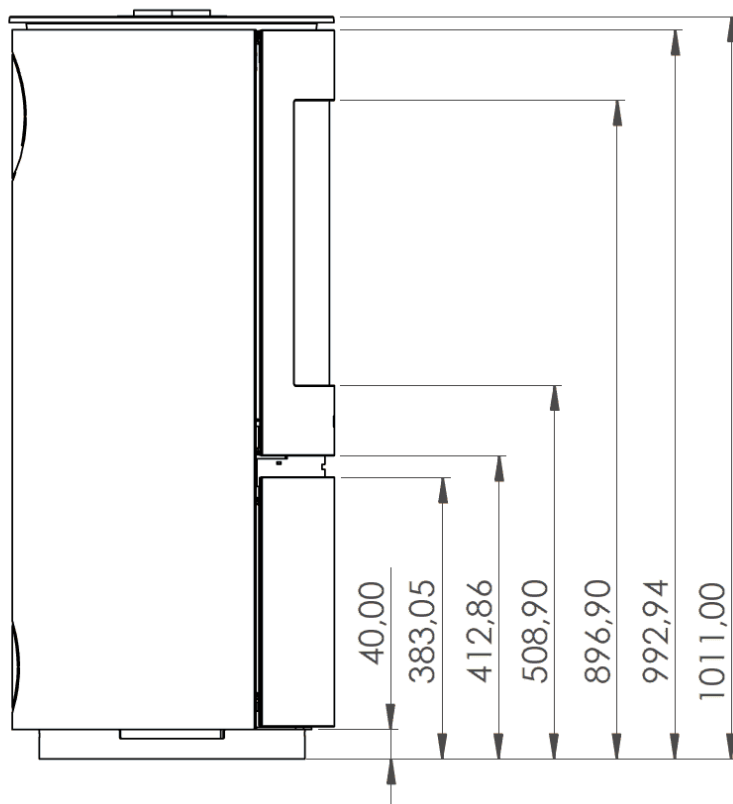

Element4 Ovation gaskachel

€ 4.195

Product afbeeldingen

Line image

De Element4 Ovation gaskachel

De nieuwe Ovation is een compacte vrijstaande gaskachel die zeer makkelijk te installeren is en een heerlijke warmte verspreidt. Door zijn geringe afmeting gaat deze haard moeiteloos op in elke ruimte.

Bezoek ons Experience Center

Kom naar ons [Experience Center](#) in Lunteren waar wij veel elektrische haarden brandend voor u opgesteld hebben staan.

Extra informatie

Merk	Element4
Model	Ovation gaskachel
Serie	Club
Brandstof	Gas
Vuurzicht	Front
Type kachel	Vrijstaand
Wel of geen afvoer	Afvoer
Kleur	Zwart
Showroomstatus	Brandend in de showroom
Afmeting breedte	43.5 cm
Afmeting hoogte	101.1 cm
Afmeting diepte	44.3 cm
Branderdecoratie	Houtset
Minimaal vermogen	1.7 kW
Maximaal vermogen	6.6 kW
Rendement	90 %
Bovenaansluiting	Ja
Propana mogelijk	Ja