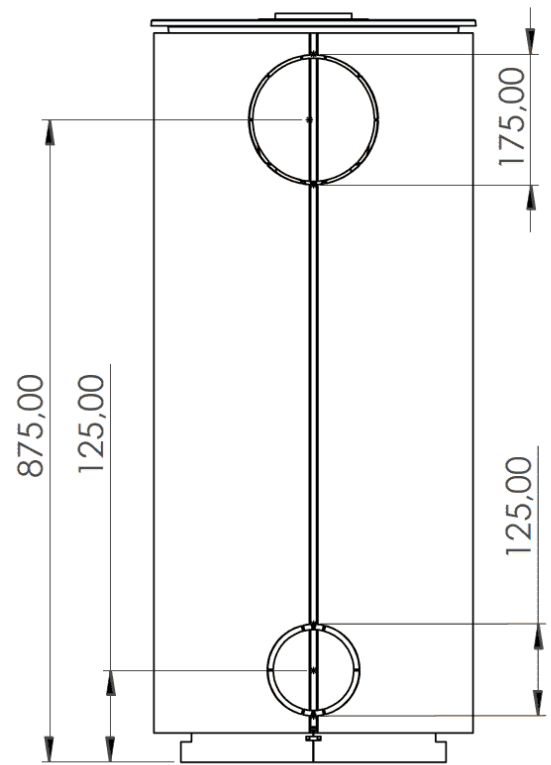

Element4 Ovation gaskachel

€ 4.195

Product afbeeldingen

Line image

De Element4 Ovation gaskachel

De nieuwe Ovation is een compacte vrijstaande gaskachel die zeer makkelijk te installeren is en een heerlijke warmte verspreidt. Door zijn geringe afmeting gaat deze haard moeiteloos op in elke ruimte.

Bezoek ons Experience Center

Kom naar ons [Experience Center](#) in Lunteren waar wij veel elektrische haarden brandend voor u opgesteld hebben staan.

Extra informatie

Merk	Element4
Model	Ovation gaskachel
Serie	Club
Brandstof	Gas
Vuurzicht	Front
Type kachel	Vrijstaand
Wel of geen afvoer	Afvoer
Kleur	Zwart
Showroomstatus	Brandend in de showroom
Afmeting breedte	43.5 cm
Afmeting hoogte	101.1 cm
Afmeting diepte	44.3 cm
Branderdecoratie	Houtset
Minimaal vermogen	1.7 kW
Maximaal vermogen	6.6 kW
Rendement	90 %
Bovenaansluiting	Ja
Propana mogelijk	Ja