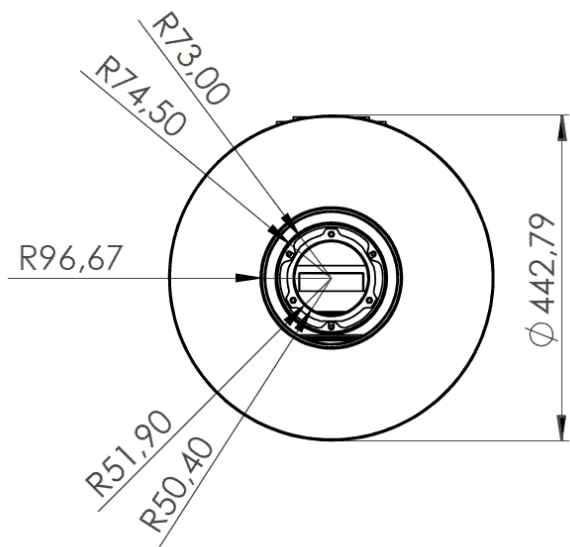

Element4 Ovation gaskachel

€ 4.195

Product afbeeldingen

Line image

De Element4 Ovation gaskachel

De nieuwe Ovation is een compacte vrijstaande gaskachel die zeer makkelijk te installeren is en een heerlijke warmte verspreidt. Door zijn geringe afmeting gaat deze haard moeiteloos op in elke ruimte.

Bezoek ons Experience Center

Kom naar ons [Experience Center](#) in Lunteren waar wij veel elektrische haarden brandend voor u opgesteld hebben staan.

Extra informatie

Merk	Element4
Model	Ovation gaskachel
Serie	Club
Brandstof	Gas
Vuurzicht	Front
Type kachel	Vrijstaand
Wel of geen afvoer	Afvoer
Kleur	Zwart
Showroomstatus	Brandend in de showroom
Afmeting breedte	43.5 cm
Afmeting hoogte	101.1 cm
Afmeting diepte	44.3 cm
Branderdecoratie	Houtset
Minimaal vermogen	1.7 kW
Maximaal vermogen	6.6 kW
Rendement	90 %
Bovenaansluiting	Ja
Propana mogelijk	Ja

Achterwand

Zwart glazen binnenwanden	+ € 310
---------------------------	---------

Extra

Afstandsbediening (standaard)

Afstandsbediening Puck	+ € 93
------------------------	--------

Procontrol (App)	+ € 314
------------------	---------