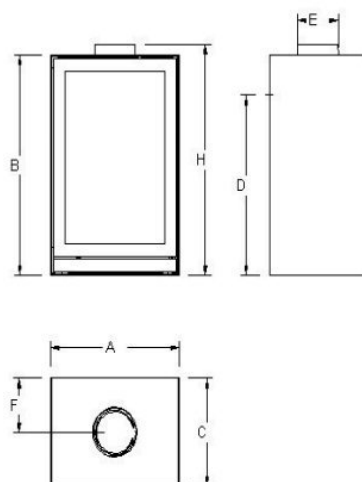

## Line image

---

Toestell	A	B	C	D	E	F	G	H	Poids en Kg
TQH13	430	822	355	722	ø150	175	722	862	150
TQ33	572	597	422	490	ø150	212	490	637	160
TQH33	572	863	422	730	ø150	212	730	903	189
TQH43	680	803	472	677	ø150	236	677	843	219

## Extra informatie

---

Merk	Nestor Martin
Model	TQH13
Serie	TQH
Brandstof	Hout
Vuurzicht	Front
Type kachel	Vrijstaand
Wel of geen afvoer	Afvoer
Materiaal	Gietijzer
Kleur	Zwart
Showroomstatus	Brandend in de showroom
Gewicht	150 kg
Afmeting breedte	43 cm
Afmeting hoogte	82.2 (exclusief houtbak) cm
Afmeting diepte	35.5 cm
Draaibaar	Ja, deze kachel is draaibaar
Bediening	Handbediening
Minimaal vermogen	2 kW
Maximaal vermogen	8 kW
Rendement	75 %
Rookgasafvoer (diameter)	150 millimeter
Hart pijp hoogte	72.2 cm
Bovenaansluiting	Ja
Achteraansluiting	Ja
Externe luchttoevoer	100 millimeter
Energie label	A