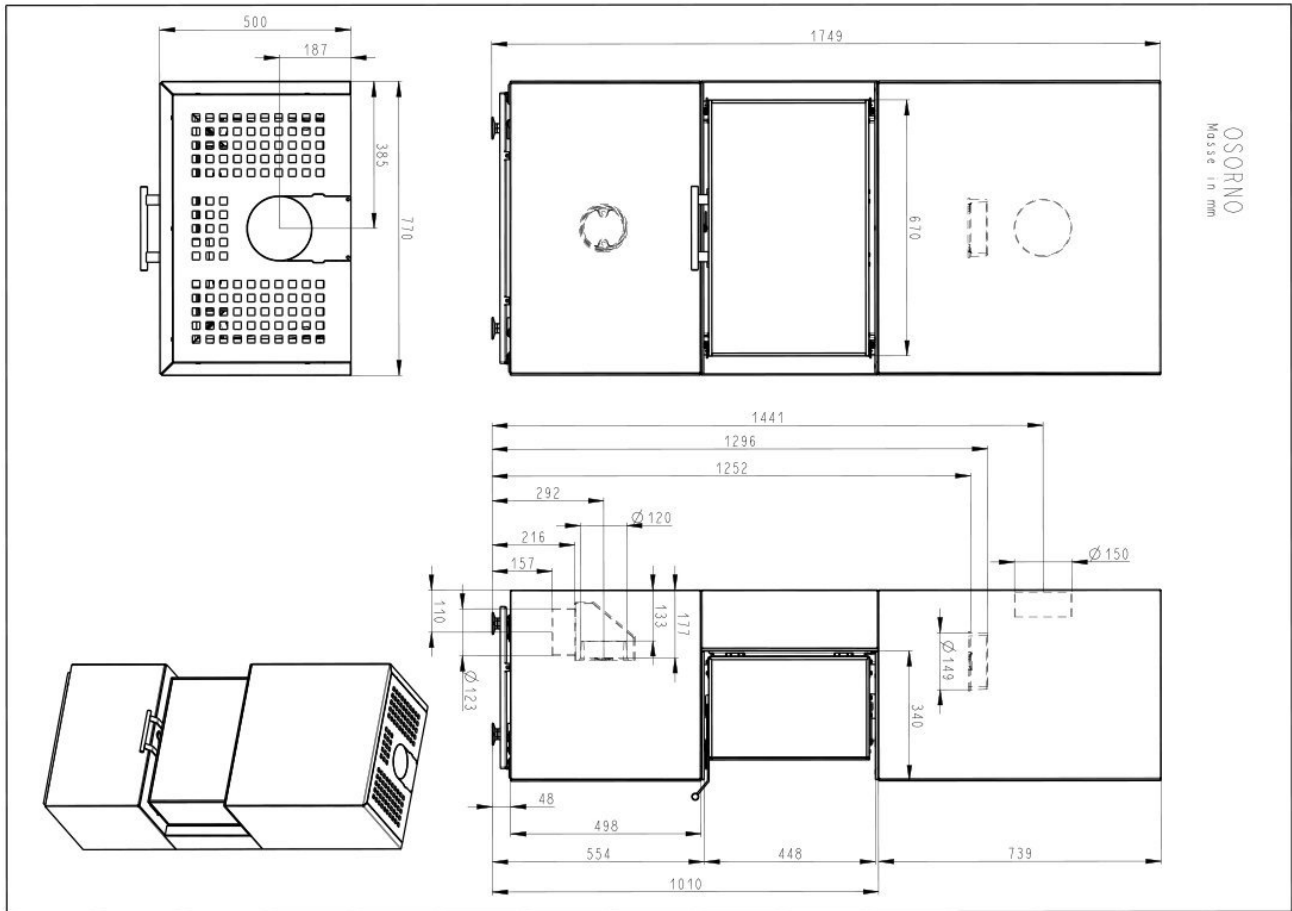

Olsberg Osorno

€ 4.838

Product afbeeldingen

Line image

Olsberg Osorno

De modulaire [haard](#) OSORNO van [Olsberg](#) voldoet bijzonder goed aan uw individuele wensen: Met een inzethaard met schuifdeur die met een 3-zijdige glasplaat van alle kanten zicht op het vuur geeft. Maar ook met de mogelijkheid om opbergstenen in het bovenste gedeelte te plaatsen. Ook als het vuur gedoofd is, kan door de PowerBloc! de warmte goed opgeslagen worden, zodat je samen met je vrienden kunt blijven zitten. Je kunt ook grotere houtblokken verbranden in de brede vuurkist van vuurvaste klei.

Extra informatie

| | |
|--------------------------|------------------------------------|
| Merk | Olsberg |
| Model | Osorno |
| Serie | Osorno |
| Brandstof | Hout |
| Vuurzicht | Front |
| Type kachel | Vrijstaand |
| Wel of geen afvoer | Afvoer |
| Materiaal | Plaatstaal |
| Kleur | Zwart |
| Kleur 2 | Grijs |
| Showroomstatus | Vergelijkbaar product in showroom |
| Gewicht | 285 kg |
| Afmeting breedte | 77 cm |
| Afmeting hoogte | 174.9 cm |
| Afmeting diepte | 50 cm |
| Draaibaar | Nee, deze kachel is niet draaibaar |
| Bediening | Handbediening |
| Achterwand | Charmotte |
| Nominaal vermogen | 7.8 kW |
| Minimaal vermogen | 6 kW |
| Maximaal vermogen | 10 kW |
| Rendement | >80% % |
| Rookgasafvoer (diameter) | 150 millimeter |
| Hart pijp hoogte | 144.1 cm |
| Bovenaansluiting | Ja |
| Achteraansluiting | Ja |