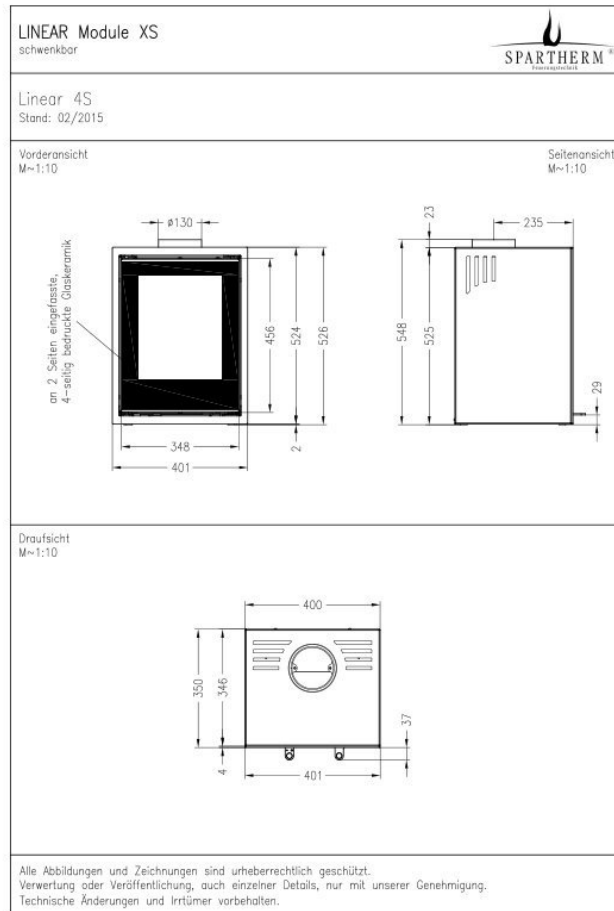

Spartherm Module XS

€ 2.590

Product afbeeldingen

SPARTHERM LINEAR MODULE XS

De Spartherm Linear Module XS past dankzij het prachtige design en de vele variaties in materiaal en kleur in elke woonruimte. De houtkachel maakt gebruik van de nieuwste technologieën. Een echte eyecatcher in de woonkamer!

Ons Experience Center.

Verschillende haarden van Spartherm vindt u in ons [Experience Center](#), u bent van harte welkom om een kijkje te komen nemen.

Extra informatie

Merk	Spartherm
Model	Module XS
Brandstof	Hout
Vuurzicht	Front
Type kachel	Vrijstaand
Wel of geen afvoer	Afvoer
Materiaal	Plaatstaal
Kleur	Zwart
Showroomstatus	Vergelijkbaar product in showroom
Gewicht	56 kg
Afmeting breedte	40 cm
Afmeting hoogte	52.5 cm
Afmeting diepte	35 cm
Diameter	130
Bediening	Handbediening
Minimaal vermogen	4.2 kW
Maximaal vermogen	5.2 kW
Rendement	80 %
Rookgasafvoer (diameter)	150 millimeter
Bovenaansluiting	Ja
Energielabel	A+