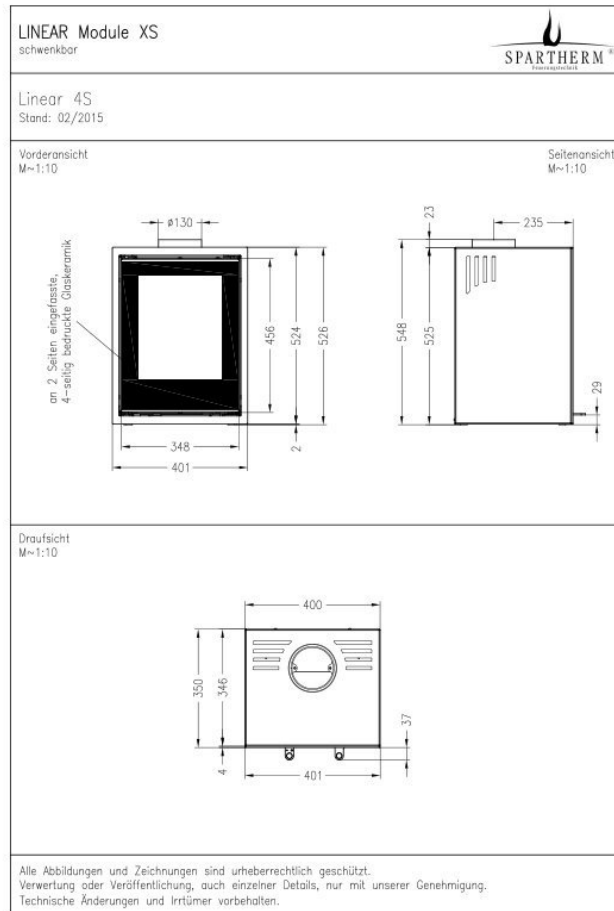

## Product afbeeldingen

## Extra informatie

---

Merk	Spartherm
Model	Module XS
Brandstof	Hout
Vuurzicht	Front
Type kachel	Vrijstaand
Wel of geen afvoer	Afvoer
Materiaal	Plaatstaal
Kleur	Zwart
Showroomstatus	Vergelijkbaar product in showroom
Gewicht	56 kg
Afmeting breedte	40 cm
Afmeting hoogte	52.5 cm
Afmeting diepte	35 cm
Diameter	130
Bediening	Handbediening
Nominaal vermogen	4 kW
Minimaal vermogen	4 kW
Maximaal vermogen	5.2 kW
Rendement	80 %
Rookgasafvoer (diameter)	150 millimeter
Bovenaansluiting	Ja
Energie label	A+