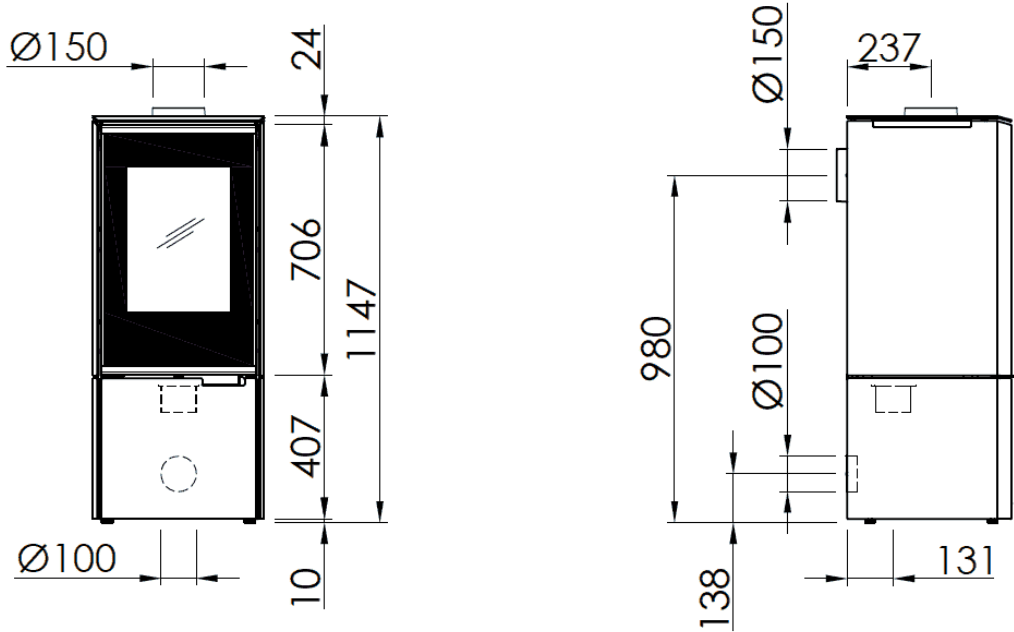

Line image

~1:20