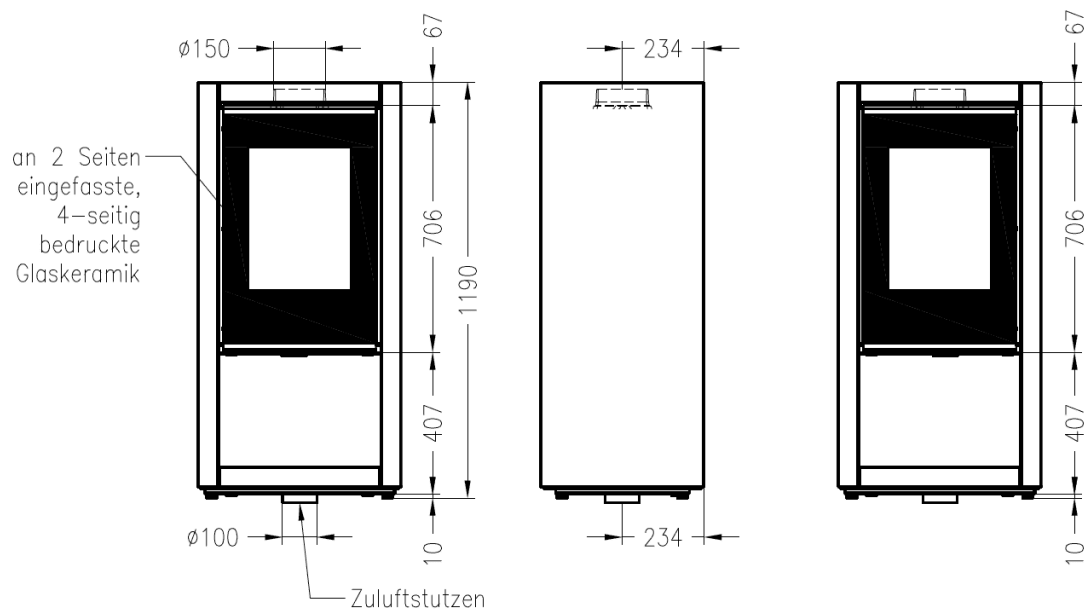

Kaminofen ambiente a8

feststehend, Stahlausführung

ambiente
Stand: 05/2014

Vorderansicht
M~1:20

Seitenansicht
M~1:20

Rückansicht
M~1:20

Draufsicht
M~1:10