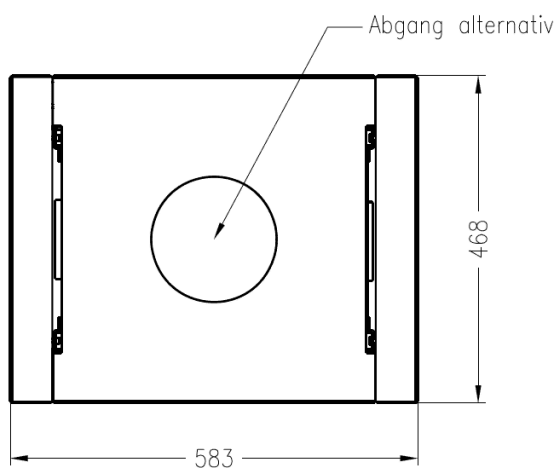

Alle Abbildungen und Zeichnungen sind urheberrechtlich geschützt.
Verwertung oder Veröffentlichung, auch einzelner Details, nur mit unserer Genehmigung.
Technische Änderungen und Irrtümer vorbehalten.