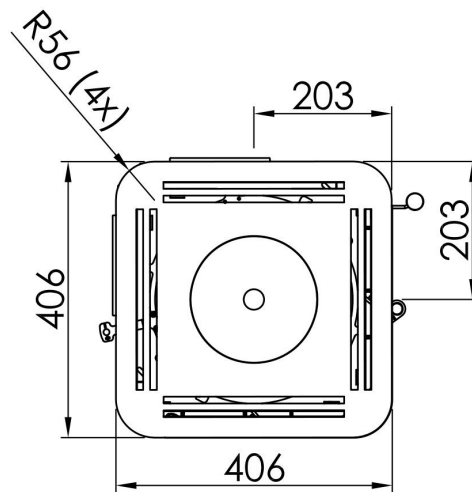

Cubo L style			
	RLA + RLU	2020/03	

~1:20

~1:10