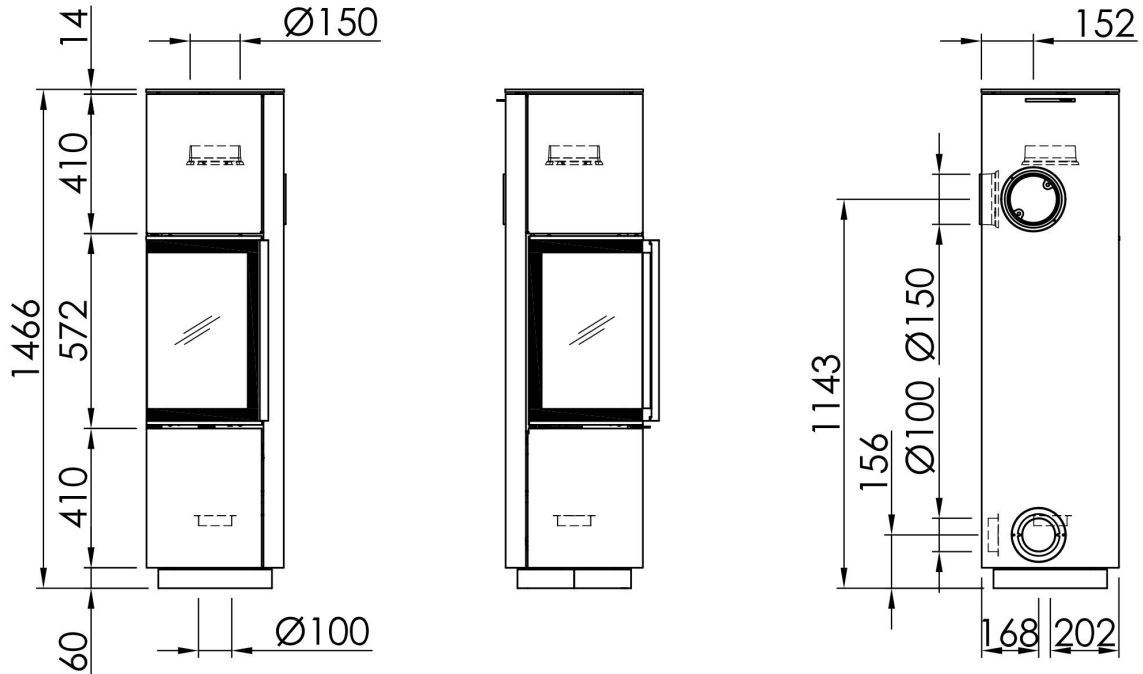

Cubo L style			
	RLA + RLU	2020/03	

~1:20