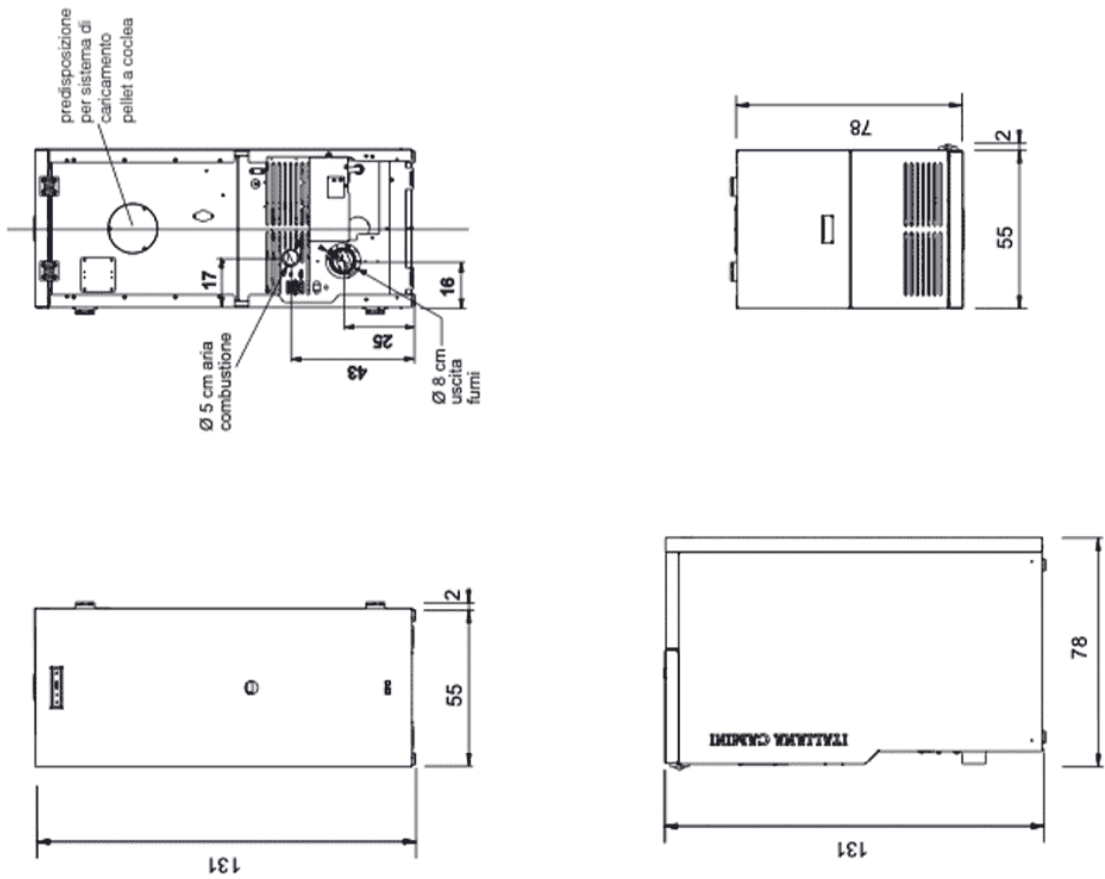

Italiana Camini Termika2 24

€ 5.118

Product afbeeldingen

Line image

TERMIKA2 20-24-28 (dimensioni in cm)

Italiana Camini Termika2 24

De [Italina Camini](#) Termika2 24 is eigenlijk geen [pelletkachel](#), maar je noemt deze kachel een pellettank of pelletboiler. De warmte van de kachel wordt naar de radiatoren gebracht, waardoor uw huis binnen een korte tijd wordt verwarmd. De kachel beschikt over een display waarop u onder andere de warmte van de kachel kunt instellen.

Bewonder deze pelletkachel zelf

Wilt u deze kachel in het echt zien? Kom naar ons [Experience center](#) om deze pelletkachel in het echt te bewonderen.

Extra informatie

Merk	Italiana Camini
Model	Italiana Camini Termika2 24
Brandstof	Pellets
Vuurzicht	Front
Type kachel	Vrijstaand
Type pelletkachel	CV-pelletkachel
Kleur	Zwart
Showroomstatus	Niet opgesteld in showroom
Gewicht	335 kg
Afmeting breedte	55 cm
Afmeting hoogte	131 cm
Afmeting diepte	78 cm
Diameter	80
Minimaal vermogen	25.8 kW
Maximaal vermogen	25.8 kW
Rendement	92.9 %
Rookgasafvoer (diameter)	80 millimeter
CV Aansluiting	Ja
Pelletopslag capaciteit	46-55kg
Verbruik (per uur) bij minimaal vermogen	1.3 kg
Verbruik (per uur) bij maximaal vermogen	5.4 kg
Energie label	A+