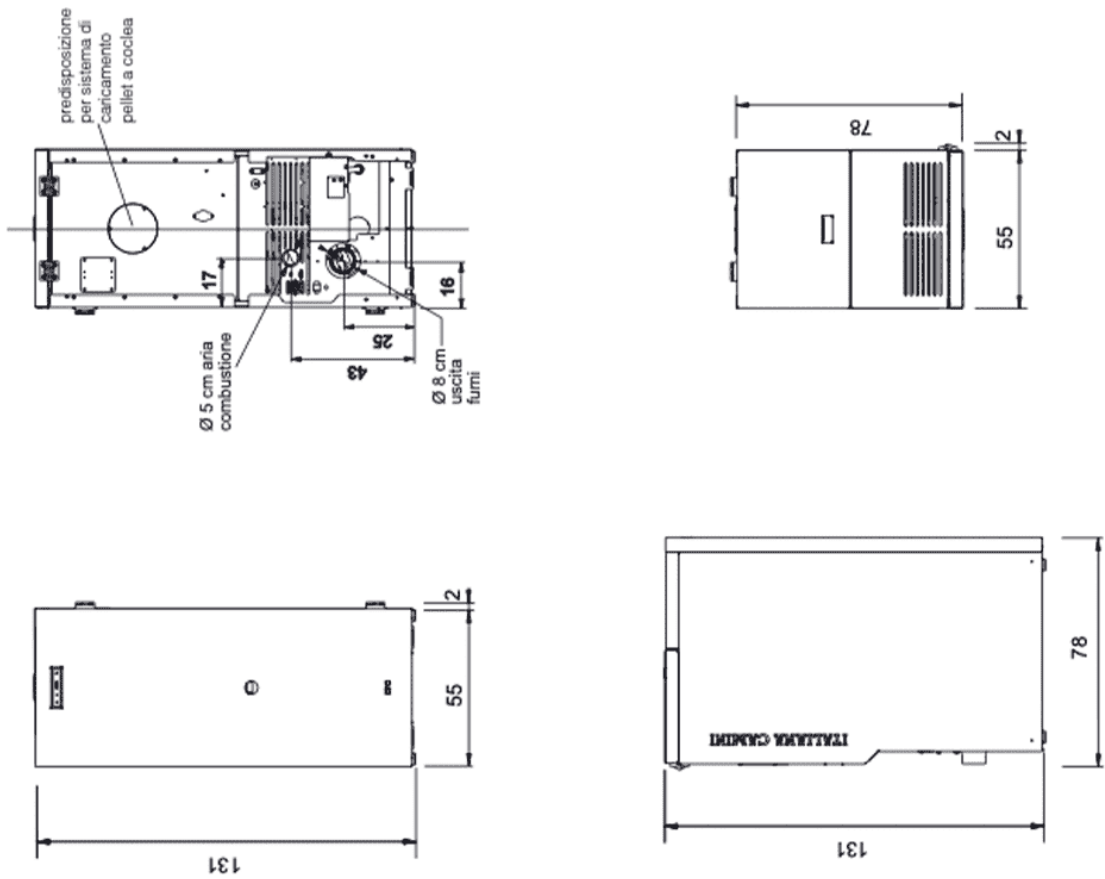

Italiana Camini Termika2 20

€ 4.997

Product afbeeldingen

Line image

TERMIKA2 20-24-28 (dimensioni in cm)

Italiana Camini Termika2 20

De [Italina Camini](#) Termika2 20 is eigenlijk geen [pelletkachel](#), maar je noemt deze kachel een pellettank of pelletboiler. De warmte van de kachel wordt naar de radiatoren gebracht, waardoor uw huis binnen een korte tijd wordt verwarmd. De kachel beschikt over een display waarop u onder andere de warmte van de kachel kunt instellen.

Bewonder deze pelletkachel zelf

Wilt u deze kachel in het echt zien? Kom naar ons [Experience center](#) om deze pelletkachel in het echt te bewonderen.

Extra informatie

Merk	Italiana Camini
Model	Italiana Camini Termika2 20
Brandstof	Pellets
Vuurzicht	Front
Type kachel	Vrijstaand
Type pelletkachel	CV-pelletkachel
Kleur	Zwart
Showroomstatus	Niet opgesteld in showroom
Gewicht	302 kg
Afmeting breedte	55 cm
Afmeting hoogte	131 cm
Afmeting diepte	78 cm
Diameter	80
Minimaal vermogen	21.5 kW
Maximaal vermogen	21.5 kW
Rendement	93.5 %
Rookgasafvoer (diameter)	80 millimeter
CV Aansluiting	Ja
Pelletopslag capaciteit	46-55kg
Verbruik (per uur) bij minimaal vermogen	1.3 kg
Verbruik (per uur) bij maximaal vermogen	4.5 kg
Energie label	A+