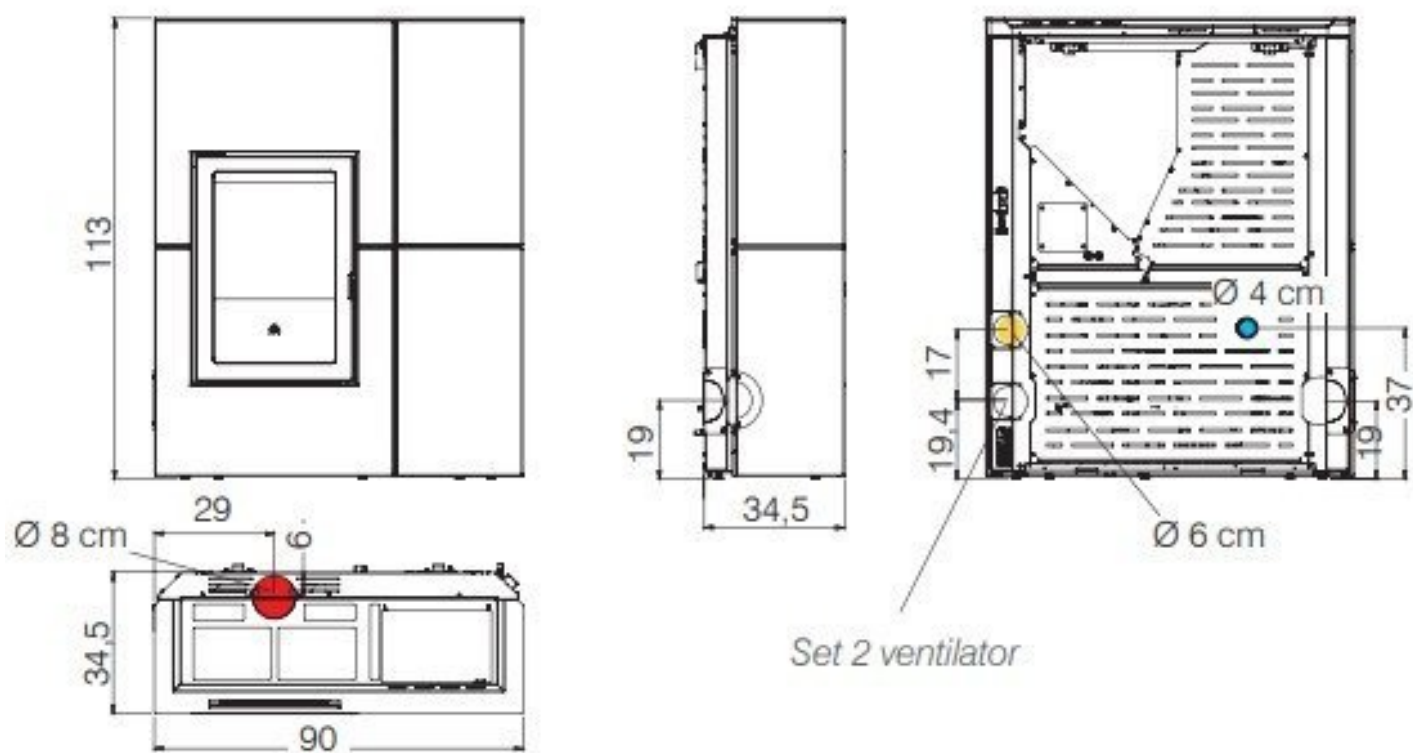

## Line image

## Extra informatie

---

Merk	Edilkamin
Model	Blade2 12 UP pelletkachel
Brandstof	Pellets
Vuurzicht	Front
Type kachel	Vrijstaand
Type pelletkachel	Lucht pelletkachel
Wel of geen afvoer	Afvoer
Systeem (open of gesloten)	Open systeem
Materiaal	Plaatstaal
Kleur	Wit
Kleur 2	Brons
Kleur 3	Zwart
Kleur 4	Bordeaux rood
Showroomstatus	Vergelijkbaar vlammen spel in showroom
Gewicht	175 kg
Afmeting breedte	90 cm
Afmeting hoogte	113 cm
Afmeting diepte	34.5 cm
Bediening	Handbediening, Afstandsbediening, Tablet/telefoon bediening
Minimaal vermogen	4.3 kW
Maximaal vermogen	12.1 kW
Rendement	90.6 %
Rookgasafvoer (diameter)	80 millimeter
Hart pijp hoogte	37 cm
Bovenaansluiting	Ja