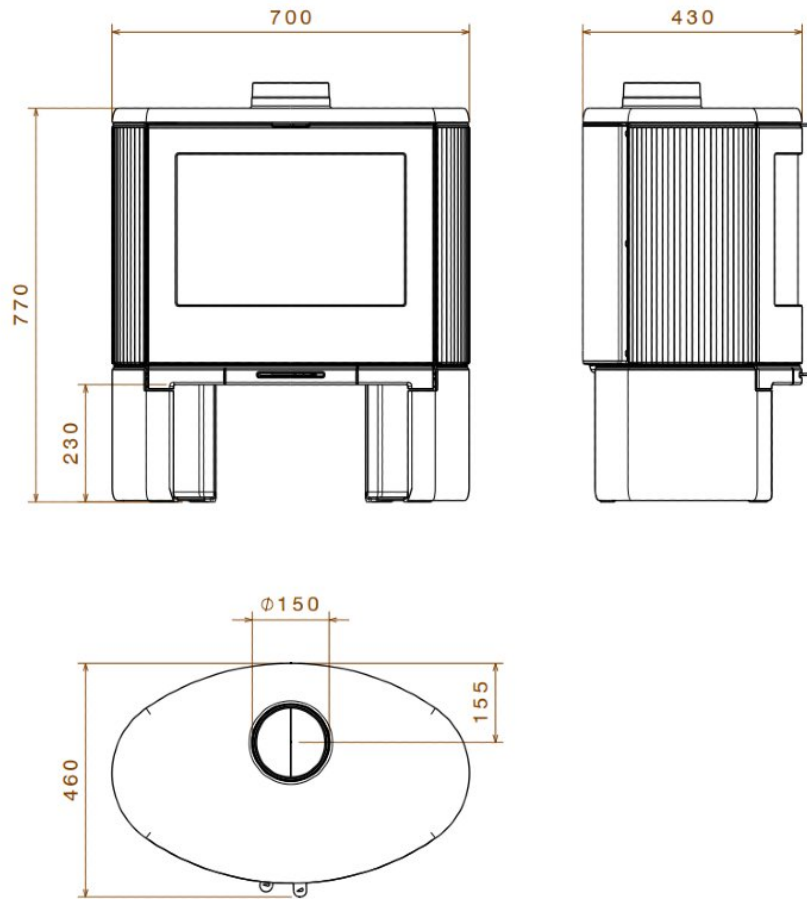

Dovre BOW

€ 2.160

Product afbeeldingen

Line image

Dovre BOW

De BOW is een echte stoere [gietijzeren houtkachel](#). Een houtkachel met moderne vormen en een gebogen ruit. Een houtkachel die ook niet misstaat in een meer klassieke woonkamer. Ondanks de bescheiden afmetingen levert de kachel [9 kW](#) aan warmte. Het is belangrijk dat de kachel dit vermogen ook kwijt kan aan de ruimte waarin deze staat. Wellicht is het verstandig om voor een ander model te kiezen als u een kleinere kamer heeft of wanneer het huis goed geïsoleerd is.

Uitvoeringen van de Dovre BOW

Deze [Dovre BOW](#) is er ook met een echt houtvak of staande op een poot. Voor ieder wat wils!

Experience center

Kom ook eens in ons [Experience Center](#) om de BOW met eigen ogen te zien!

Extra informatie

Merk	Dovre
Model	BOW
Serie	BOW
Brandstof	Hout
Vuurzicht	Front
Type kachel	Vrijstaand
Wel of geen afvoer	Afvoer
Materiaal	Gietijzer
Kleur	Zwart
Kleur 2	Gietijzer
Showroomstatus	Opgesteld in showroom
Gewicht	125 kg
Afmeting breedte	70 cm
Afmeting hoogte	77 cm
Afmeting diepte	46 cm
Draaibaar	Nee, deze kachel is niet draaibaar
Bediening	Handbediening
Nominaal vermogen	9 kW
Minimaal vermogen	3 kW
Maximaal vermogen	11 kW
Rendement	79 %
Rookgasafvoer (diameter)	150 millimeter
Bovenaansluiting	Ja
Energielabel	A