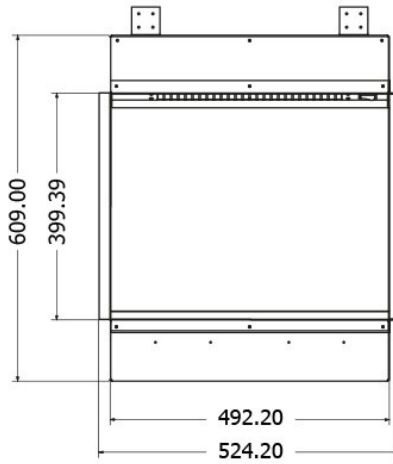

ELEMENT4

Model: Trisore 50e