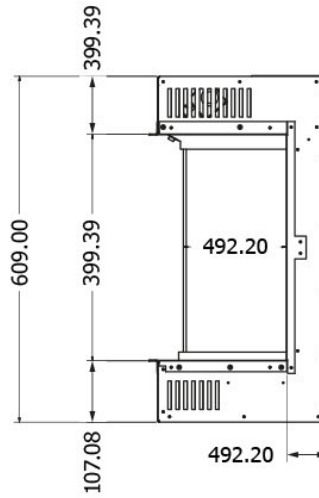

ELEMENT4

Model: Trisore 50e