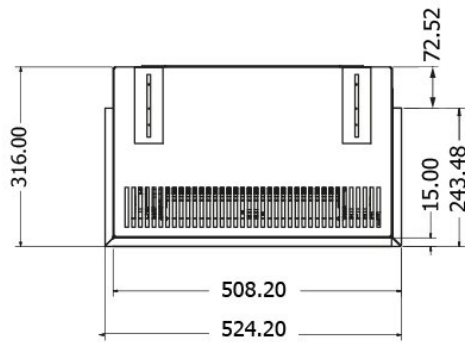

Element4 50e trisore

€ 2.625

Product afbeeldingen

ELEMENT4

Model: Trisore 50e

De Element4 50 E elektrische haard

Een prachtige elektrische driezijdige haard van [Element4](#). Bijna niet van een echte gashaard te onderscheiden maar met alle voordelen van een [elektrische haard](#).

Extra informatie

Merk	Element4
Model	50 E elektrische haard
Brandstof	Elektrisch
Vuurzicht	Driezijdig
Type kachel	Inbouw
Wel of geen afvoer	Afvoerloos
Kleur	Zwart
Showroomstatus	Opgesteld in showroom
Verwarmingsfunctie	Ja, met verwarmingsfunctie
Afmeting breedte	49.2 cm
Afmeting hoogte	39.9 cm
Afmeting diepte	31.6 cm
Inbouwmaat breedte	54 cm
Inbouwmaat hoogte	60.9 cm
Inbouwmaat diepte	31..6 cm
Bediening	Tablet/telefoon bediening
Thermostaat	Ja
Branderdecoratie	Houtset
Minimaal vermogen	1 kW
Maximaal vermogen	2 kW
Lichtmodule	LED