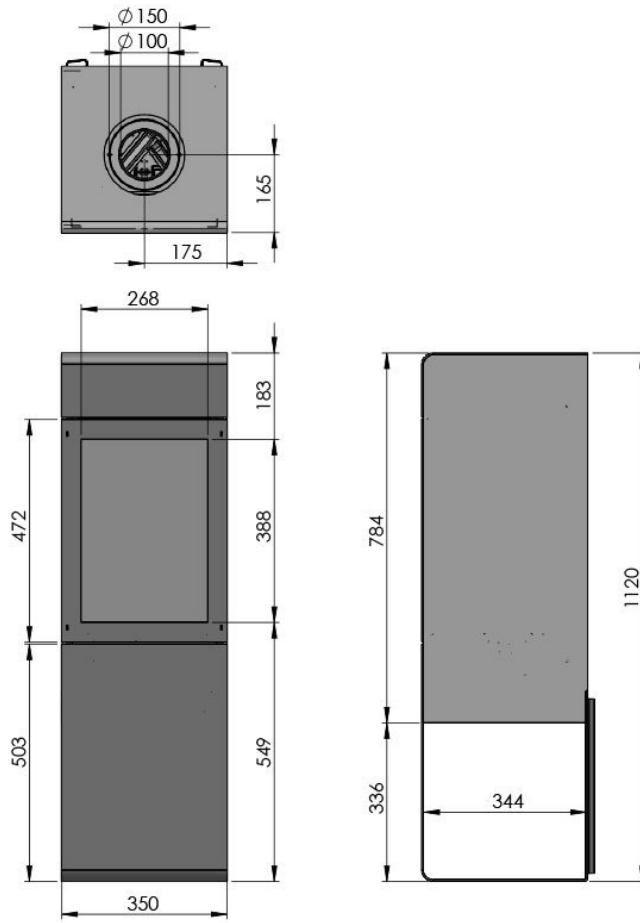

Thermocet Trimline Zircon

€ 2.935

Product afbeeldingen

Line image

TL 27 FS

Vrijstaande gashaard Trimline Zircon

De Zircon trimline is de kleinste vrijstaande gaskachel van Thermocet. Door de ronde vormen van de kachel en zijn formaat is het een plezier om naar de kachel te kijken. Door houtblokken in de opening te leggen kun je een geheel eigen look vormen.

Vlammspel bekijken

Kom langs in ons [Experience Center](#) om de Panorama inbouwvariant brandend bekijken. Deze is exact hetzelfde!

Extra informatie

Merk	Thermocet
Model	Zircon
Serie	Gemstone
Prijs	2.935
Brandstof	Gas
Vuurzicht	Front
Type kachel	Vrijstaand
Wel of geen afvoer	Afvoer
Systeem (open of gesloten)	Gesloten systeem
Materiaal	Plaatstaal
Kleur	Zwart
Showroomstatus	Vergelijkbaar vlammenpel in showroom
Gewicht	65 kg
Afmeting breedte	35 cm
Afmeting hoogte	112 cm
Afmeting diepte	34.4 cm
Bediening	Afstandsbediening
Achterwand	Staalwand
Nominaal vermogen	1 - 5 kW
Minimaal vermogen	2.9 kW
Maximaal vermogen	3.9 kW
Rendement	84 %
Aantal branders	1
Rookgasafvoer (diameter)	100/150 millimeter
Bovenaansluiting	Ja
Propaan mogelijk	Ja