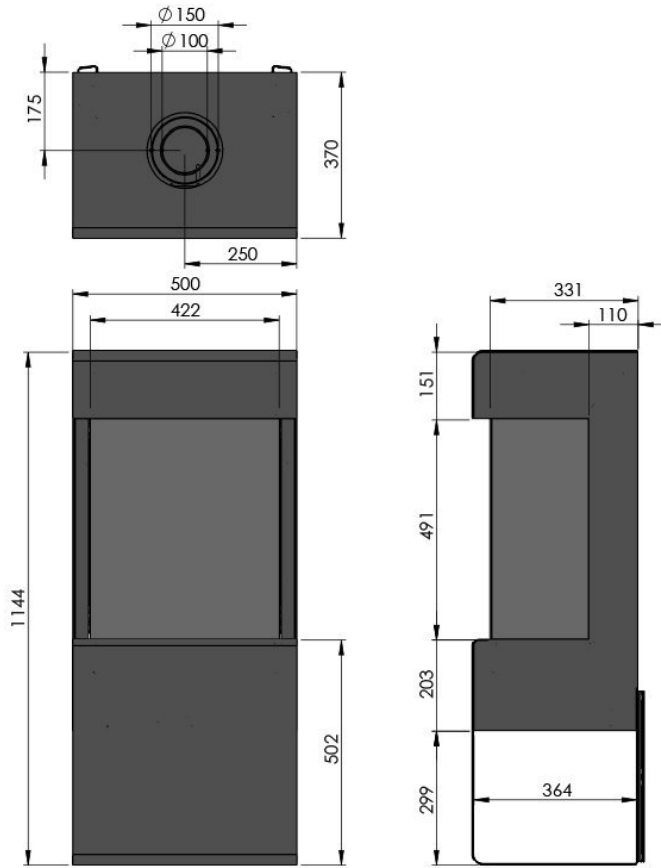

Thermocet Trimline Tourmaline

€ 3.500

Product afbeeldingen

Line image

TL 42 FS

Vrijstaande gashaard Trimline Tourmaline

Deze vrijstaande Trimline Tourmaline is niet zomaar een kachel. Als je van dichtbij kijkt zie je een tal van mogelijkheden en mooi verwerkte details. Het panorama beeld, vlammenzicht en het branderbed brengen je een intense beleving.

De Trimline Tourmaline heeft mooie ronde hoeken. In combinatie met zachte, strakke lijnen wat de kachel een echt plaatje is om te zien.

De Tourmaline beschikt over een dubbele brander en is optioneel verkrijgbaar met een zwart glazen achterwand.

Vlammenspel bekijken

Kom langs in ons [Experience Center](#) om de Panorama inbouwvariant brandend bekijken. Deze is exact hetzelfde!

Extra informatie

Merk	Thermocet
Model	Tourmaline
Serie	Gemstone
Prijs	3.500
Brandstof	Gas
Vuurzicht	Driezijdig
Type kachel	Vrijstaand
Wel of geen afvoer	Afvoer
Systeem (open of gesloten)	Gesloten systeem
Materiaal	Plaatstaal
Kleur	Zwart
Showroomstatus	Vergelijkbaar vlammen spel in showroom
Gewicht	70 kg
Afmeting breedte	50 cm
Afmeting hoogte	114.4 cm
Afmeting diepte	33.1 cm
Bediening	Afstandsbediening
Achterwand	Staalwand
Nominaal vermogen	1 - 5 kW
Minimaal vermogen	3.4 kW
Maximaal vermogen	4.8 kW
Rendement	78 %
Aantal branders	2
Rookgasafvoer (diameter)	100/150 millimeter
Bovenaansluiting	Ja
Propaan mogelijk	Ja