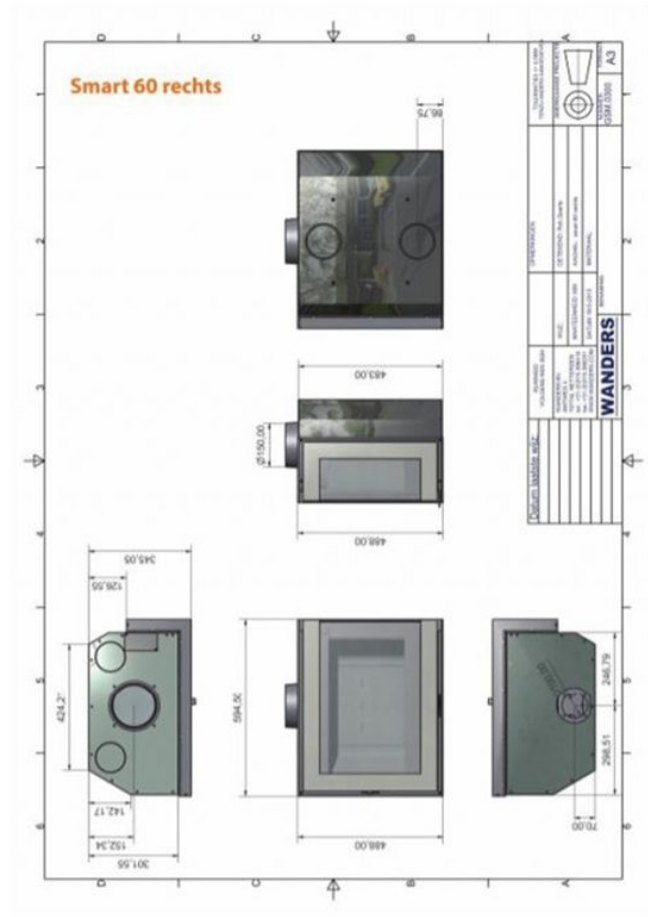

Wanders S60 hoek

€ 2.400

Product afbeeldingen

Line image

Wanders S60 hoek inzethaard

Met deze nieuwe hoekhaard uit de S-serie vernieuwt en ontwikkelt [Wanders](#) weer door in het segment [hout inzethaarden](#) waar ze al jaren een leidende partij in zijn. Deze hoek inzethaarden zijn weer strak hebben nu een uniek doorlopende ruit meegekregen waardoor je niet meer tegen de stijlen van de hoek aan zit te kijken maar een compleet zicht heb op het prachtige vuur in deze Wanders houtkachel.

U heeft de mogelijkheid om een sierlijst bij te bestellen, zie extra's voor de meerprijs. Op de foto ziet u een 3 of-4 zijdige sierlijst van 55 mm.

Inzethaarden bekijken

In ons grote [Experience Center](#) in Lunteren staan, naast de koffie, altijd een aantal inzethaarden voor u klaar om bekeken te worden. Tot ziens!

Extra informatie

Merk	Wanders
Model	S60 hoek
Serie	S
Prijs	2.400
Brandstof	Hout
Vuurzicht	Hoek
Type kachel	Inzet
Wel of geen afvoer	Afvoer
Materiaal	Plaatstaal
Kleur	Zwart
Showroomstatus	Opgesteld in showroom
Gewicht	80 kg
Inbouwmaat breedte	59.5 cm
Inbouwmaat hoogte	48 cm
Inbouwmaat diepte	30.2 cm
Bediening	Handbediening
Achterwand	vermiculiet
Minimaal vermogen	5 kW
Maximaal vermogen	7 kW
Rendement	78.5 %
Rookgasafvoer (diameter)	150 millimeter
Hart pijp hoogte	8.7 cm
Bovenaansluiting	Ja
Achteraansluiting	Ja
Externe luchttoevoer	80 millimeter
Energielabel	A