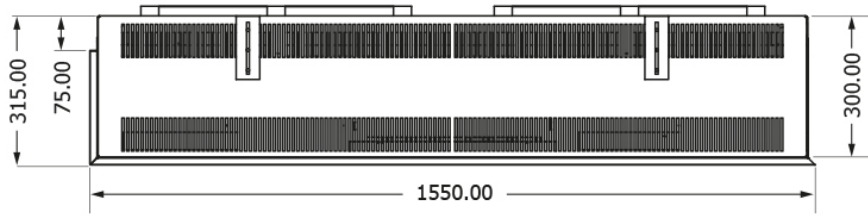

Line image

ELEMENT4
Model: Bidore 150e
(available in left or right corner)