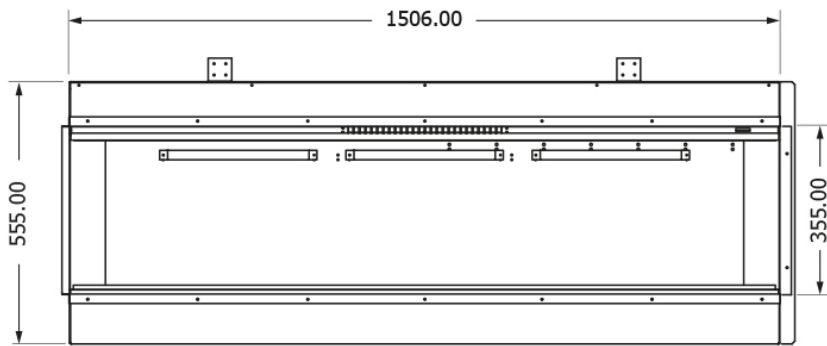

Line image

ELEMENT4
Model: Bidore 150e
(available in left or right corner)