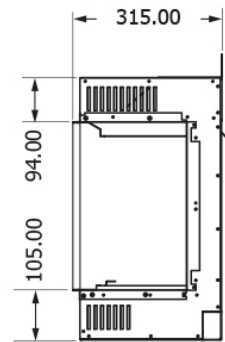

Line image

ELEMENT4
Model: Bidore 150e
(available in left or right corner)