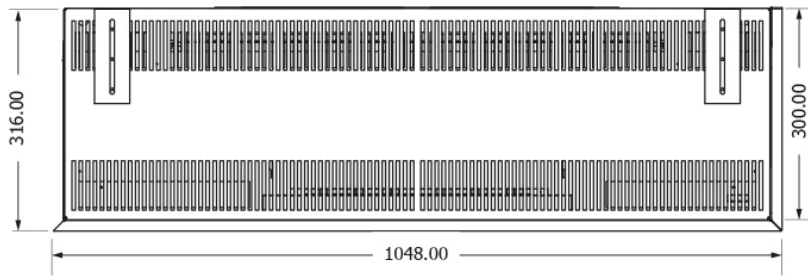

Element4 100e bidore

€ 3.145

Product afbeeldingen

Line image

ELEMENT4
Model: Bidore 100e
(available in left or right corner)

De Element4 100 elektrische haard

Een prachtige [elektrische hoekhaard](#) van [Element4](#). Bijna niet van een echte gashaard te onderscheiden maar met alle voordelen van een elektrische haard.

Bezoek ons Experience Center

Voor meer informatie bent u altijd welkom bij ons [Experience Center](#) in Lunteren.

Extra informatie

Merk	Element4
Model	100 E elektrische haard
Serie	Bidore
Brandstof	Elektrisch
Vuurzicht	Hoek
Type kachel	Inbouw
Wel of geen afvoer	Afvoerloos
Kleur	Zwart
Showroomstatus	Opgesteld in showroom
Verwarmingsfunctie	Ja, met verwarmingsfunctie
Afmeting breedte	100.2 cm
Afmeting hoogte	35.7 cm
Afmeting diepte	30 cm
Inbouwmaat breedte	106.1 cm
Inbouwmaat hoogte	55.5 cm
Inbouwmaat diepte	31.6 cm
Bediening	Tablet/telefoon bediening
Thermostaat	Ja
Branderdecoratie	Houtset
Minimaal vermogen	0.75 kW
Maximaal vermogen	1.5 kW
Lichtmodule	LED