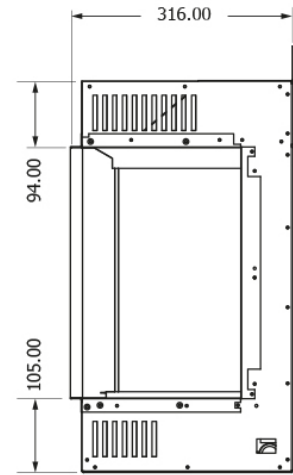

Element4 100e bidore

€ 3.145

Product afbeeldingen

Line image

ELEMENT4
Model: Bidore 100e
(available in left or right corner)

De Element4 100 elektrische haard

Een prachtige [elektrische hoekhaard](#) van [Element4](#). Bijna niet van een echte gashaard te onderscheiden maar met alle voordelen van een elektrische haard.

Bezoek ons Experience Center

Voor meer informatie bent u altijd welkom bij ons [Experience Center](#) in Lunteren.

Extra informatie

Merk	Element4
Model	100 E elektrische haard
Serie	Bidore
Brandstof	Elektrisch
Vuurzicht	Hoek
Type kachel	Inbouw
Wel of geen afvoer	Afvoerloos
Kleur	Zwart
Showroomstatus	Opgesteld in showroom
Verwarmingsfunctie	Ja, met verwarmingsfunctie
Afmeting breedte	100.2 cm
Afmeting hoogte	35.7 cm
Afmeting diepte	30 cm
Inbouwmaat breedte	106.1 cm
Inbouwmaat hoogte	55.5 cm
Inbouwmaat diepte	31.6 cm
Bediening	Tablet/telefoon bediening
Thermostaat	Ja
Branderdecoratie	Houtset
Minimaal vermogen	0.75 kW
Maximaal vermogen	1.5 kW
Lichtmodule	LED