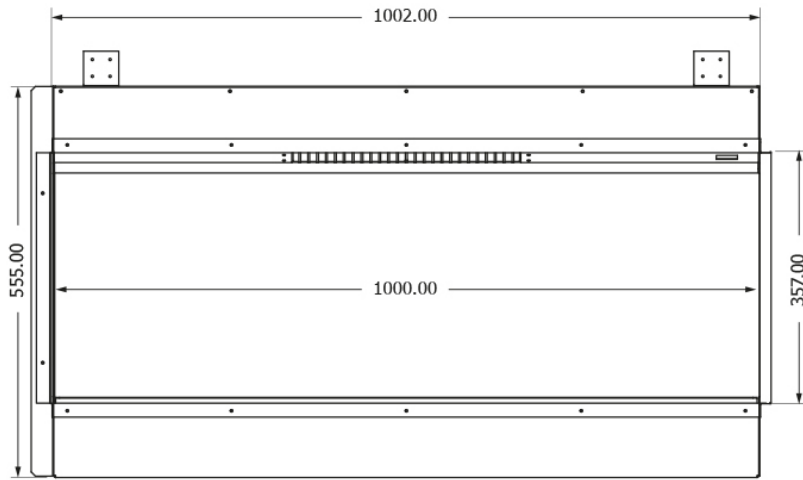

Element4 100e bidore

€ 3.145

Product afbeeldingen

Line image

ELEMENT4
Model: Bidore 100e
(available in left or right corner)

De Element4 100 elektrische haard

Een prachtige [elektrische hoekhaard](#) van [Element4](#). Bijna niet van een echte gashaard te onderscheiden maar met alle voordelen van een elektrische haard.

Bezoek ons Experience Center

Voor meer informatie bent u altijd welkom bij ons [Experience Center](#) in Lunteren.

Extra informatie

Merk	Element4
Model	100 E elektrische haard
Serie	Bidore
Brandstof	Elektrisch
Vuurzicht	Hoek
Type kachel	Inbouw
Wel of geen afvoer	Afvoerloos
Kleur	Zwart
Showroomstatus	Opgesteld in showroom
Verwarmingsfunctie	Ja, met verwarmingsfunctie
Afmeting breedte	100.2 cm
Afmeting hoogte	35.7 cm
Afmeting diepte	30 cm
Inbouwmaat breedte	106.1 cm
Inbouwmaat hoogte	55.5 cm
Inbouwmaat diepte	31.6 cm
Bediening	Tablet/telefoon bediening
Thermostaat	Ja
Branderdecoratie	Houtset
Minimaal vermogen	0.75 kW
Maximaal vermogen	1.5 kW
Lichtmodule	LED