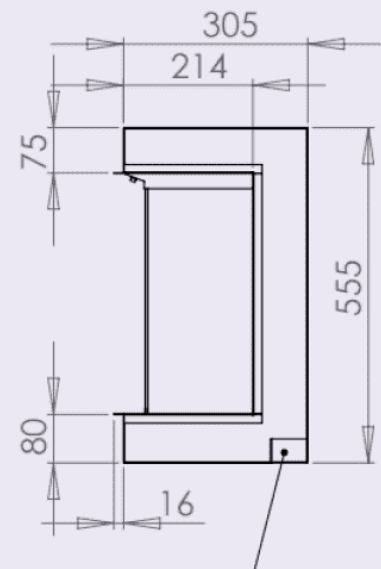

Charlton & Jenrick i-1500e Deep 3/S

€ 2.570

Product afbeeldingen

i1500e Deep three sided arrangement

Cable and mood light entry

Charlton & Jenrick i-1500e Deep 3/S

De i-Range 4D Ecoflame zit de nieuwste Led technologie. Dit model heeft drie verschillende regelbare vlamkleuren waaronder een nieuwe witte kleur die een nieuwe dimensie aan de vlammen geeft. Het vuurbed beschikt over dertien verschillend regelbare kleuren.