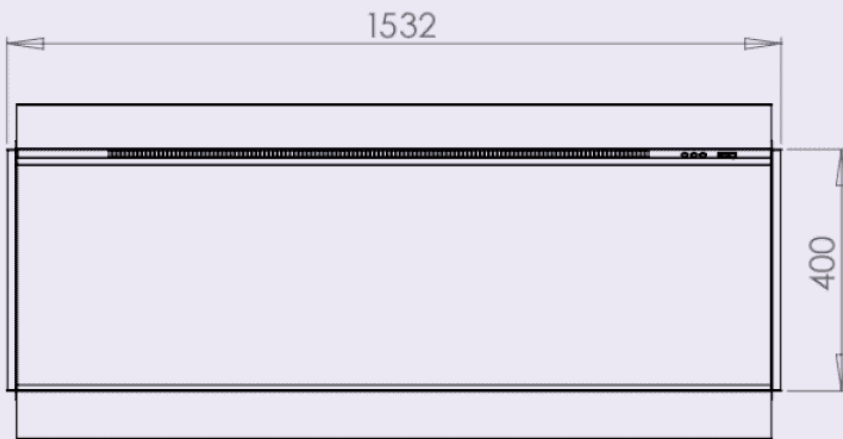

Charlton & Jenrick i-1500e Deep 3/S

€ 2.570

Product afbeeldingen

i1500e Deep three sided arrangement

Cable and mood light entry

Charlton & Jenrick i-1500e Deep 3/S

De i-Range 4D Ecoflame zit de nieuwste Led technologie. Dit model heeft drie verschillende regelbare vlamkleuren waaronder een nieuwe witte kleur die een nieuwe dimensie aan de vlammen geeft. Het vuurbed beschikt over dertien verschillend regelbare kleuren.

Voor meer informatie kunt u terecht bij ons [Experience Center](#) in Lunteren!

Extra informatie

Merk	Charlton & Jenrick
Model	i-1500e Deep 3/S
Serie	I-serie
Brandstof	Elektrisch
Vuurzicht	Driezijdig
Type kachel	Inbouw
Wel of geen afvoer	Afvoerloos
Materiaal	Plaatstaal
Kleur	Zwart
Showroomstatus	Vergelijkbaar vlammenpel in showroom
Verwarmingsfunctie	Ja, met verwarmingsfunctie
Bediening	Afstandsbediening
Thermostaat	Ja
Minimaal vermogen	1 kW
Maximaal vermogen	1.5 kW
Kleureffect instelbaar	Ja