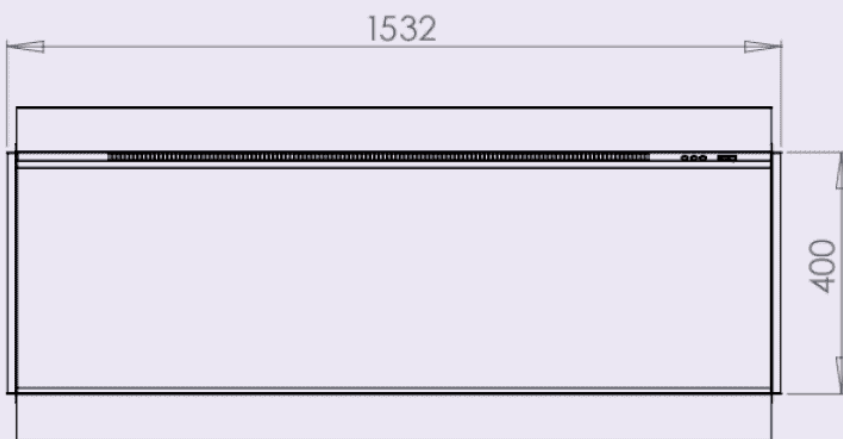

i1500e Deep three sided arrangement

Cable and mood light entry