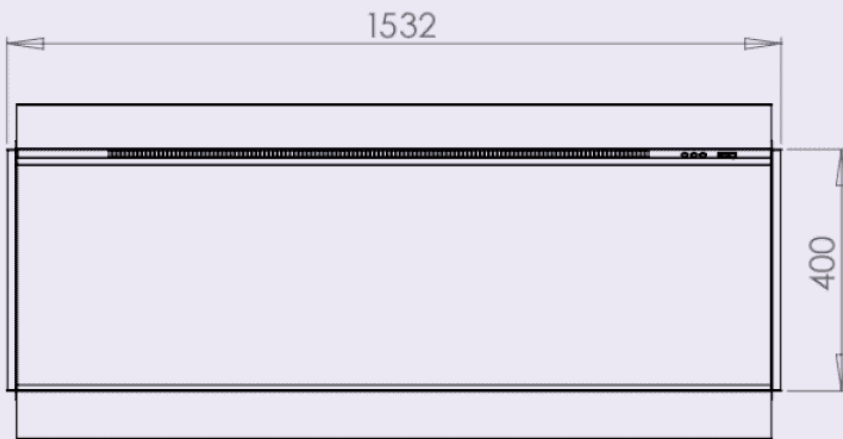

i1500e Deep three sided arrangement

Cable and mood light entry