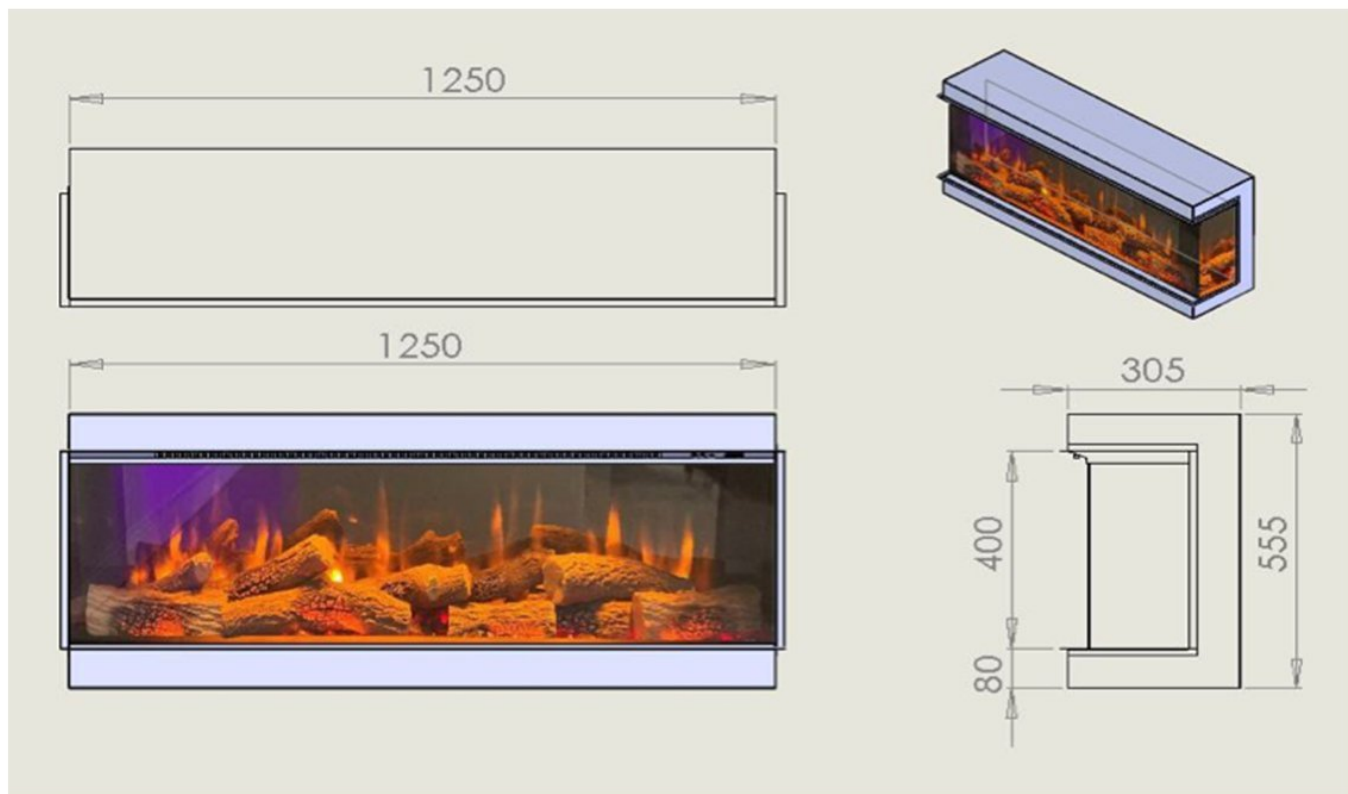

## Line image

---

### Charlton & Jenrick i-1250e Deep 3/S

De I-Range 4D Ecoflame zit de nieuwste Led technologie. Dit model heeft drie verschillende regelbare vlamkleuren waaronder een nieuwe witte kleur die een nieuwe dimensie aan de vlammen geeft. Het vuurbed beschikt over dertien verschillend regelbare kleuren.

De I-Range 4D Ecoflame is volledig te bedienen met een afstandbediening. Daarbij zijn ook Charlton en Jenrick LED-strips aan te sluiten. Deze zijn ook te bedienen met de afstandbediening.

## Extra informatie

---

Merk	Charlton & Jenrick
Model	I-1250e Deep 3/S
Serie	I-serie
Brandstof	Elektrisch
Vuurzicht	Driezijdig
Type kachel	Inbouw
Wel of geen afvoer	Afvoerloos
Materiaal	Plaatstaal
Kleur	Zwart
Showroomstatus	Vergelijkbaar vlammen spel in showroom
Verwarmingsfunctie	Ja, met verwarmingsfunctie
Afmeting breedte	125 cm
Afmeting hoogte	55.5 cm
Afmeting diepte	30.5 cm
Bediening	Afstandsbediening
Thermostaat	Ja
Minimaal vermogen	1 kW
Maximaal vermogen	1.5 kW
Kleureffect instelbaar	Ja