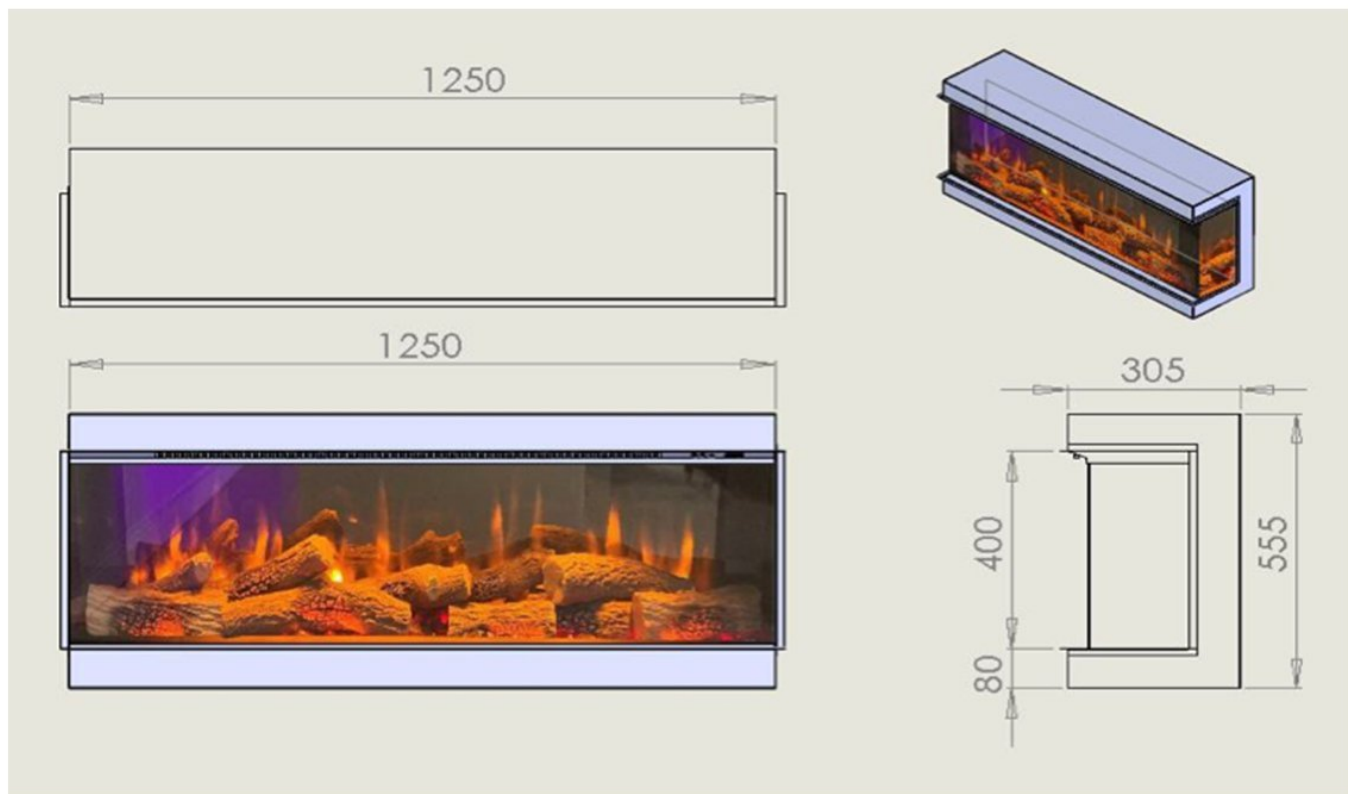

Charlton & Jenrick i-1250e Deep Corner

€ 2.370

Product afbeeldingen

Line image

Charlton & Jenrick I-1250e Deep Corner

In de I-Range 4D Ecoflame zit de nieuwste Led technologie. Dit model heeft drie verschillende regelbare vlamkleuren waaronder een nieuwe witte kleur die een nieuwe dimensie aan de vlammen geeft. Het vuurbed beschikt over dertien verschillend regelbare kleuren.

De I-Range 4D Ecoflame is volledig te bedienen met een afstandbediening. Daarbij zijn ook Charlton en Jenrick LED-strips aan te sluiten. Deze zijn ook te bedienen met de afstandbediening.

Experience Center

Voor meer informatie kunt u terecht bij ons [Experience Center](#) in Lunteren!

Extra informatie

Merk	Charlton & Jenrick
Model	i-1250e Deep Corner
Serie	I-serie
Brandstof	Elektrisch
Vuurzicht	Hoek
Type kachel	Inbouw
Wel of geen afvoer	Afvoerloos
Materiaal	Plaatstaal
Kleur	Zwart
Showroomstatus	Vergelijkbaar vlammenpel in showroom
Verwarmingsfunctie	Ja, met verwarmingsfunctie
Afmeting breedte	125 cm
Afmeting hoogte	55.5 cm
Afmeting diepte	30.5 cm
Bediening	Afstandsbediening
Thermostaat	Ja
Minimaal vermogen	1 kW
Maximaal vermogen	1.5 kW
Kleureffect instelbaar	Ja