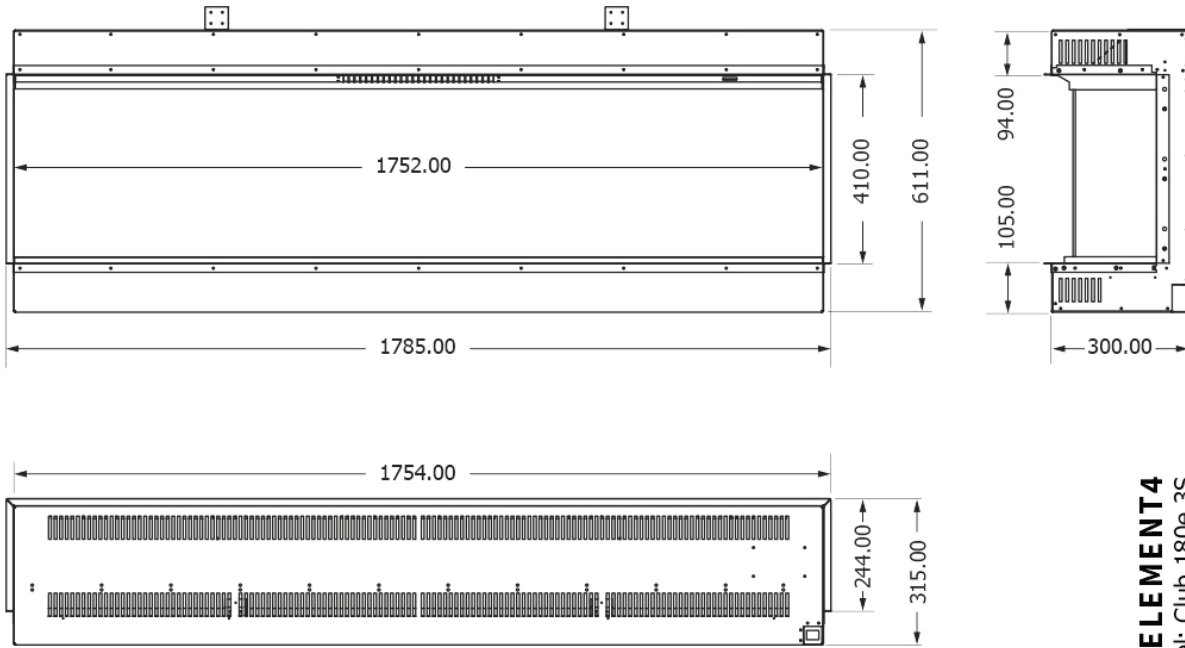

Element4 Club 180 elektrisch 3/S

€ 5.120

Product afbeeldingen

Line image

ELEMENT4
Model: Club 180e 3S

Element4 Club 180 elektrisch driezijdig

Dit is de nieuwe elektrische haard van de [Element4](#) club serie. Deze zijn onder andere voorzien van een indrukwekkend en prachtig vlammen spel, ingebouwde verwarming en stijlvolle bodemverlichting, gecombineerd met het gemak van elektrisch verwarmen.

Extra informatie

Merk	Element4
Model	Club 180 elektrisch 3/S
Serie	Club
Prijs	5.120
Brandstof	Elektrisch
Vuurzicht	Driezijdig
Type kachel	Inbouw
Showroomstatus	Vergelijkbaar vlammenpel in showroom
Verwarmingsfunctie	Ja, met verwarmingsfunctie
Afmeting breedte	178.5 cm
Afmeting diepte	30 cm
Bediening	Afstandsbediening, Tablet/telefoon bediening
Thermostaat	Ja
Nominaal vermogen	1 - 5 kW
Kleureffect instelbaar	Ja
Lichtmodule	LED