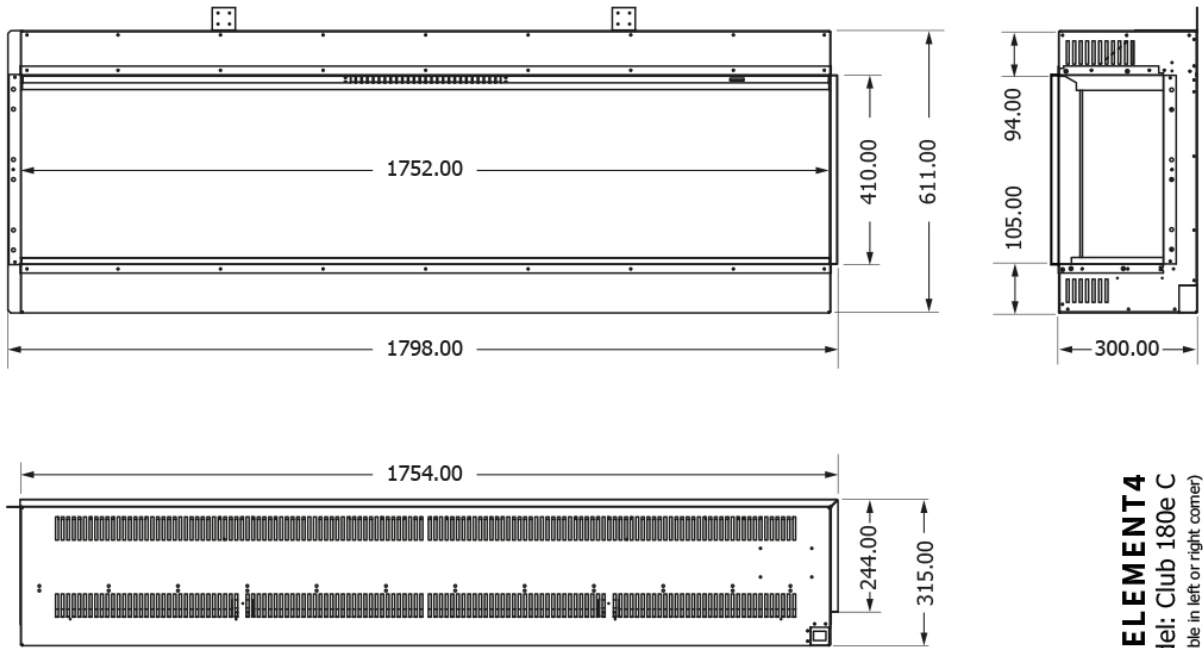

# Line image

**ELEMENT4**  
Model: Club 180e C  
(available in left or right corner)

## Extra informatie

---

Merk	Element4
Model	Club 180 elektrisch Corner
Serie	Club
Prijs	5.120
Brandstof	Elektrisch
Vuurzicht	Hoek
Type kachel	Inbouw
Showroomstatus	Vergelijkbaar vlammenpel in showroom
Verwarmingsfunctie	Ja, met verwarmingsfunctie
Afmeting breedte	178.5 cm
Afmeting diepte	30 cm
Bediening	Afstandsbediening, Tablet/telefoon bediening
Thermostaat	Ja
Nominaal vermogen	1 - 5 kW
Kleureffect instelbaar	Ja
Lichtmodule	LED