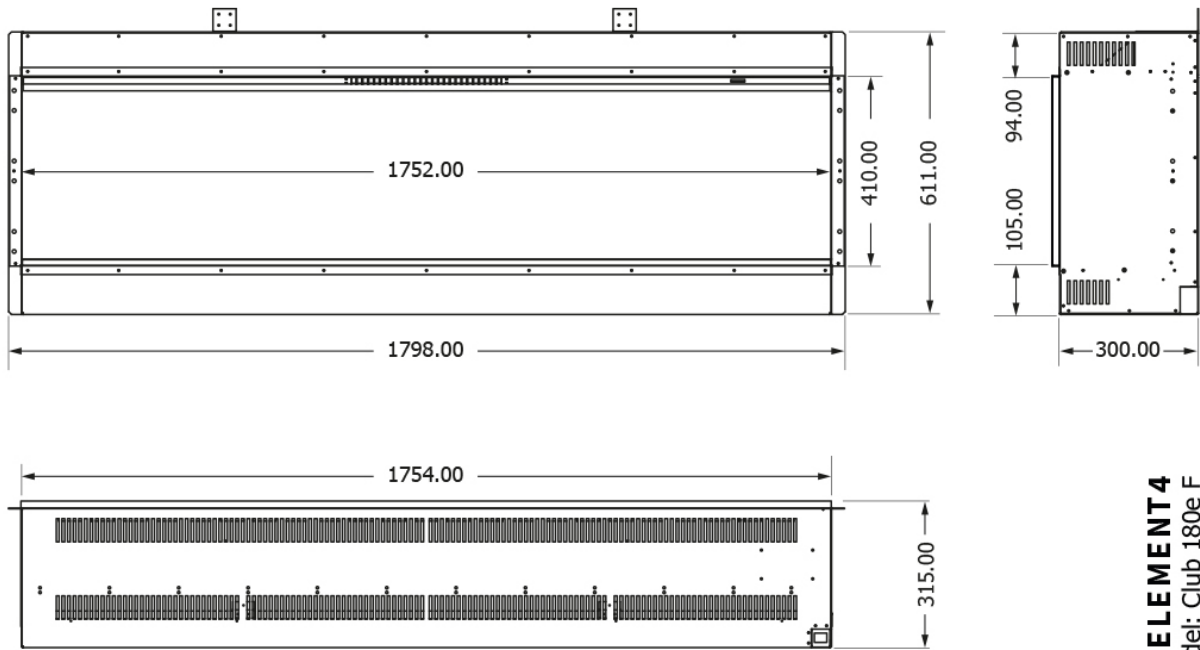

Element4 Club 180 elektrisch Front

€ 5.120

Product afbeeldingen

Line image

ELEMENT 4
Model: Club 180e F

Element4 Club 180 elektrisch Front

Dit is de nieuwe elektrische haard van de [Element4](#) club serie. Deze zijn onder andere voorzien van een indrukwekkend en prachtig vlammspel, ingebouwde verwarming en stijlvolle bodemverlichting, gecombineerd met het gemak van elektrisch verwarmen.

Extra informatie

Merk	Element4
Model	Club 180 elektrisch Front
Serie	Club
Prijs	5.120
Brandstof	Elektrisch
Vuurzicht	Front
Type kachel	Inbouw
Showroomstatus	Vergelijkbaar vlammen spel in showroom
Verwarmingsfunctie	Ja, met verwarmingsfunctie
Afmeting breedte	178.5 cm
Afmeting diepte	30 cm
Bediening	Afstandsbediening, Tablet/telefoon bediening
Thermostaat	Ja
Nominaal vermogen	1 - 5 kW
Kleureffect instelbaar	Ja
Lichtmodule	LED