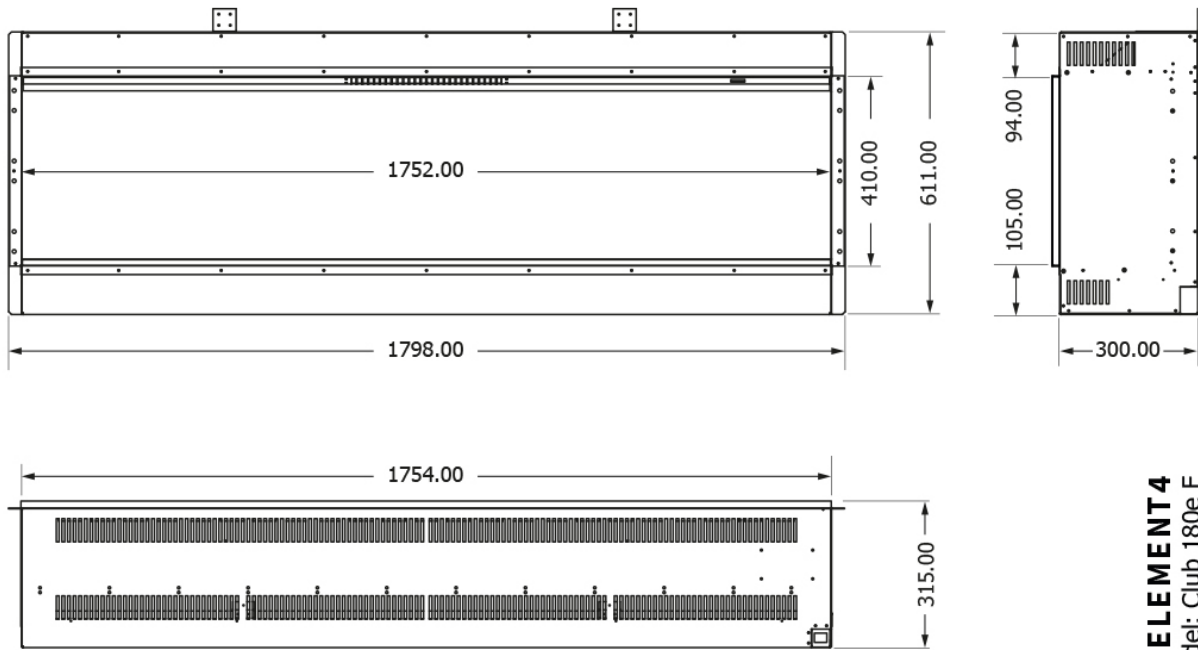

Element4 Club 180 E Front

€ 5.513

Product afbeeldingen

Line image

ELEMENT4
Model: Club 180e F

Element4 Club 180 elektrisch Front

Dit is de nieuwe [elektrische haard](#) van de [Element4](#) club serie. Deze zijn onder andere voorzien van een indrukwekkend en prachtig vlammen spel, ingebouwde verwarming en stijlvolle bodemverlichting, gecombineerd met het gemak van elektrisch verwarmen. Daarnaast is de haard voorzien van [ontspiegeld glas](#), waardoor er een prachtig zicht is op het vlammen spel.

Extra informatie

Merk	Element4
Model	Club 180 E Front
Serie	Club
Brandstof	Elektrisch
Vuurzicht	Front
Type kachel	Inbouw
Showroomstatus	Vergelijkbaar vlammen spel in showroom
Verwarmingsfunctie	Ja, met verwarmingsfunctie
Afmeting breedte	179.8 cm
Afmeting hoogte	61.1 cm
Afmeting diepte	30 cm
Ruitmaat breedte	175.2 cm
Ruitmaat hoogte	41 cm
Bediening	Afstandsbediening, Tablet/telefoon bediening
Thermostaat	Ja
Minimaal vermogen	1.5 kW
Maximaal vermogen	1.5 kW
Kleureffect instelbaar	Ja
Lichtmodule	LED