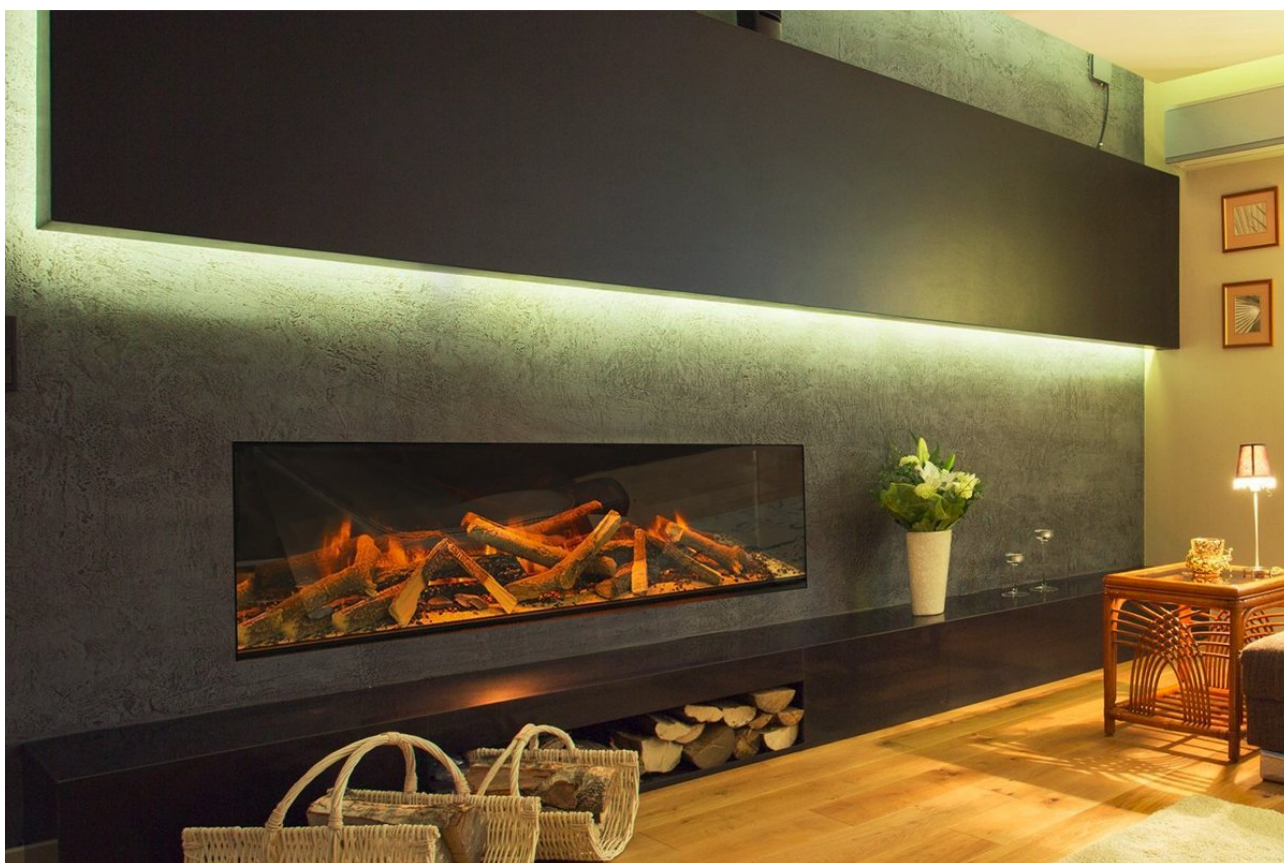

Element4 Club 180 E Front

€ 5.513

Product afbeeldingen

Line image

ELEMENT4
Model: Club 180e F

Element4 Club 180 elektrisch Front

Dit is de nieuwe [elektrische haard](#) van de [Element4](#) club serie. Deze zijn onder andere voorzien van een indrukwekkend en prachtig vlammen spel, ingebouwde verwarming en stijlvolle bodemverlichting, gecombineerd met het gemak van elektrisch verwarmen. Daarnaast is de haard voorzien van [ontspiegeld glas](#), waardoor er een prachtig zicht is op het vlammen spel.

Daarnaast zijn er tegels en ledverlichting ter aankleding van de zijkant van de haard. Ook zijn er optioneel infraroodpanelen waarmee de rest van de woning verwarmd kan worden.

De elektrische Club haarden van Element4 zijn te bedienen met de bijgeleverde afstandsbediening, of met de app op uw telefoon/ tablet.

Extra informatie

Merk	Element4
Model	Club 180 E Front
Serie	Club
Brandstof	Elektrisch
Vuurzicht	Front
Type kachel	Inbouw
Showroomstatus	Vergelijkbaar vlammen spel in showroom
Verwarmingsfunctie	Ja, met verwarmingsfunctie
Afmeting breedte	179.8 cm
Afmeting hoogte	61.1 cm
Afmeting diepte	30 cm
Ruitmaat breedte	175.2 cm
Ruitmaat hoogte	41 cm
Bediening	Afstandsbediening, Tablet/telefoon bediening
Thermostaat	Ja
Minimaal vermogen	1.5 kW
Maximaal vermogen	1.5 kW
Kleureffect instelbaar	Ja
Lichtmodule	LED