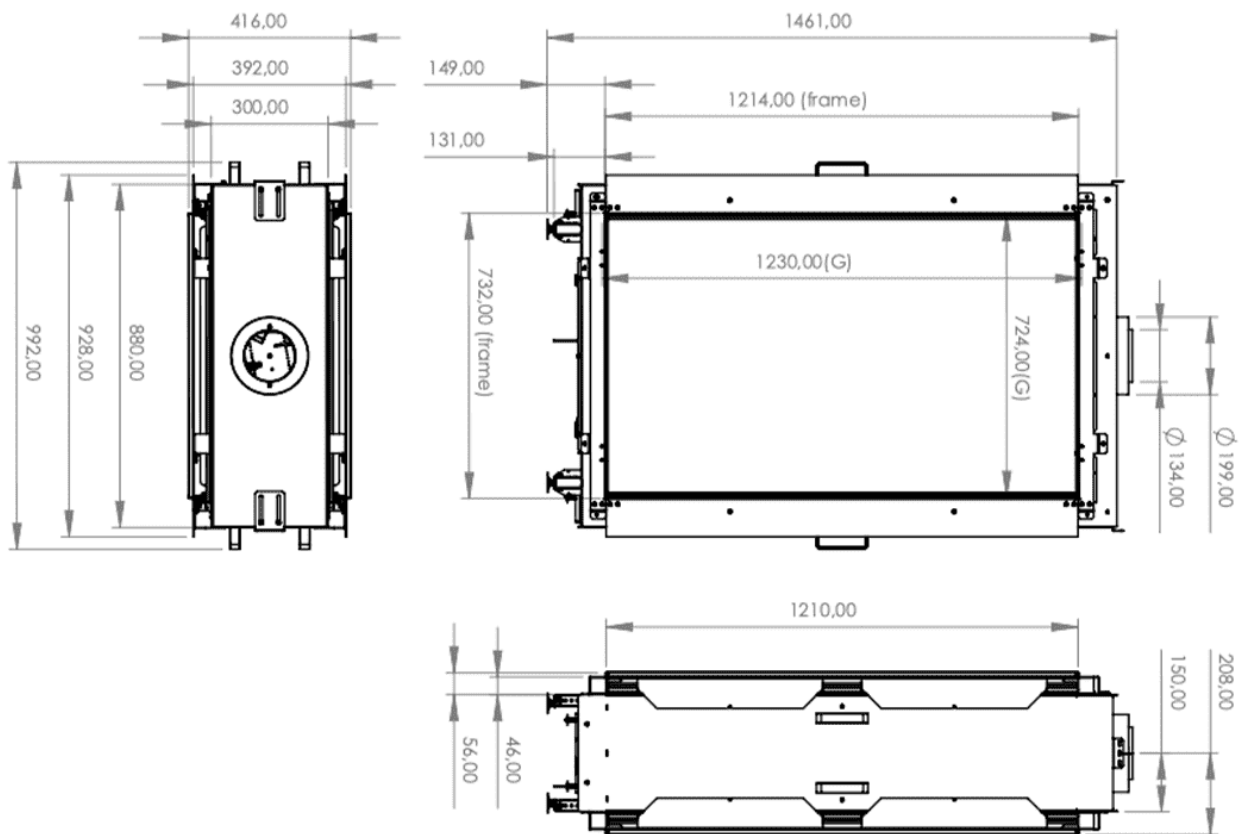

Element4 Sky Medium Tunnel Outdoor

€ 7.907

Product afbeeldingen

Line image

Sky Medium outdoor tunnel van Element4

Met deze doorkijk gashaard van [Element4](#) zijn twee ruimtes echt goed bij elkaar te betrekken en geeft het een ruimtelijk en hoog effect! Met de Real Flame burner bent u verzekerd van een extreem realistisch vuurbeeld. In de combinatie met de natuurgetrouwe gekloofde houtstammen ontstaat er een schitterend houtvuur. De haard kan worden uitgerust met een standaard houtset of een donkere houtset, zo is de haard aan te passen naar ieder interieur.

Extra informatie

Merk	Element4
Model	Sky Tunnel medium buitenhaard
Serie	Sky
Brandstof	Gas
Vuurzicht	Doorkijk
Type kachel	Inbouw
Wel of geen afvoer	Afvoer
Systeem (open of gesloten)	Gesloten systeem
Materiaal	Plaatstaal
Kleur	Zwart
Showroomstatus	Vergelijkbaar product in showroom
Afmeting breedte	99.2 cm
Afmeting diepte	250 cm
Diameter	130/200 mm
Bediening	Afstandsbediening
Branderdecoratie	Houtset of kiezels
Achterwand	Zwarte staalwand
Minimaal vermogen	2.7 kW
Maximaal vermogen	10.8 kW
Rendement	86% %
Rendementsklasse	Klasse A (groter dan 75%)
Aantal branders	2
Rookgasafvoer (diameter)	130/200 millimeter
Bovenaansluiting	Ja
Propaan mogelijk	Ja
Energielabel	A