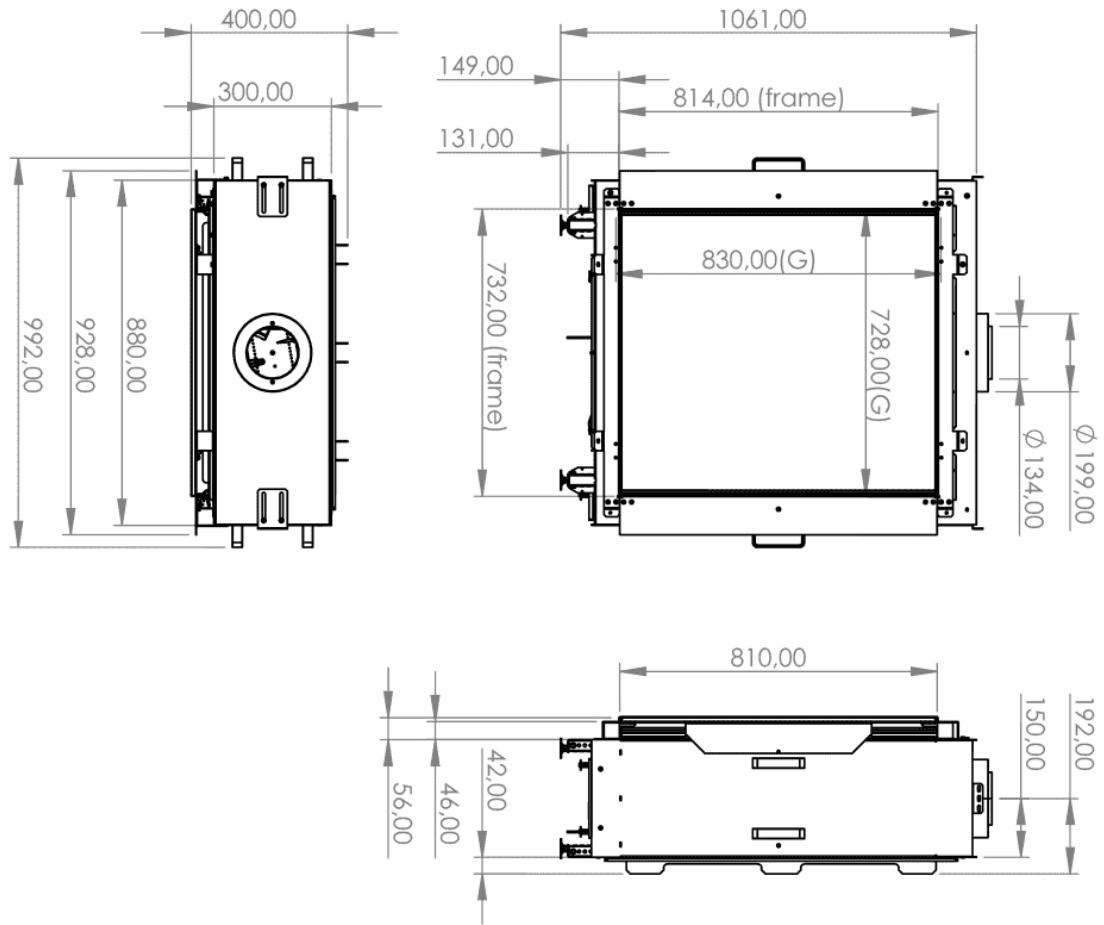

## Product afbeeldingen

# Line image

## Extra informatie

---

Merk	Element4
Model	Sky Small Front buitenhaard
Serie	Sky
Brandstof	Gas
Vuurzicht	Front
Type kachel	Inbouw
Wel of geen afvoer	Afvoer
Systeem (open of gesloten)	Gesloten systeem
Materiaal	Plaatstaal
Kleur	Zwart
Showroomstatus	Vergelijkbaar product in showroom
Diameter	130/200 mm
Bediening	Afstandsbediening
Branderdecoratie	Houtset of kiezels
Achterwand	Zwarte staalwand
Nominaal vermogen	10 - 12 kW
Minimaal vermogen	2.7 kW
Maximaal vermogen	10.8 kW
Rendement	86% %
Rendementsklasse	Klasse A (groter dan 75%)
Aantal branders	2
Rookgasafvoer (diameter)	130/200 millimeter
Bovenaansluiting	Ja
Propana mogelijk	Ja
Energie label	A