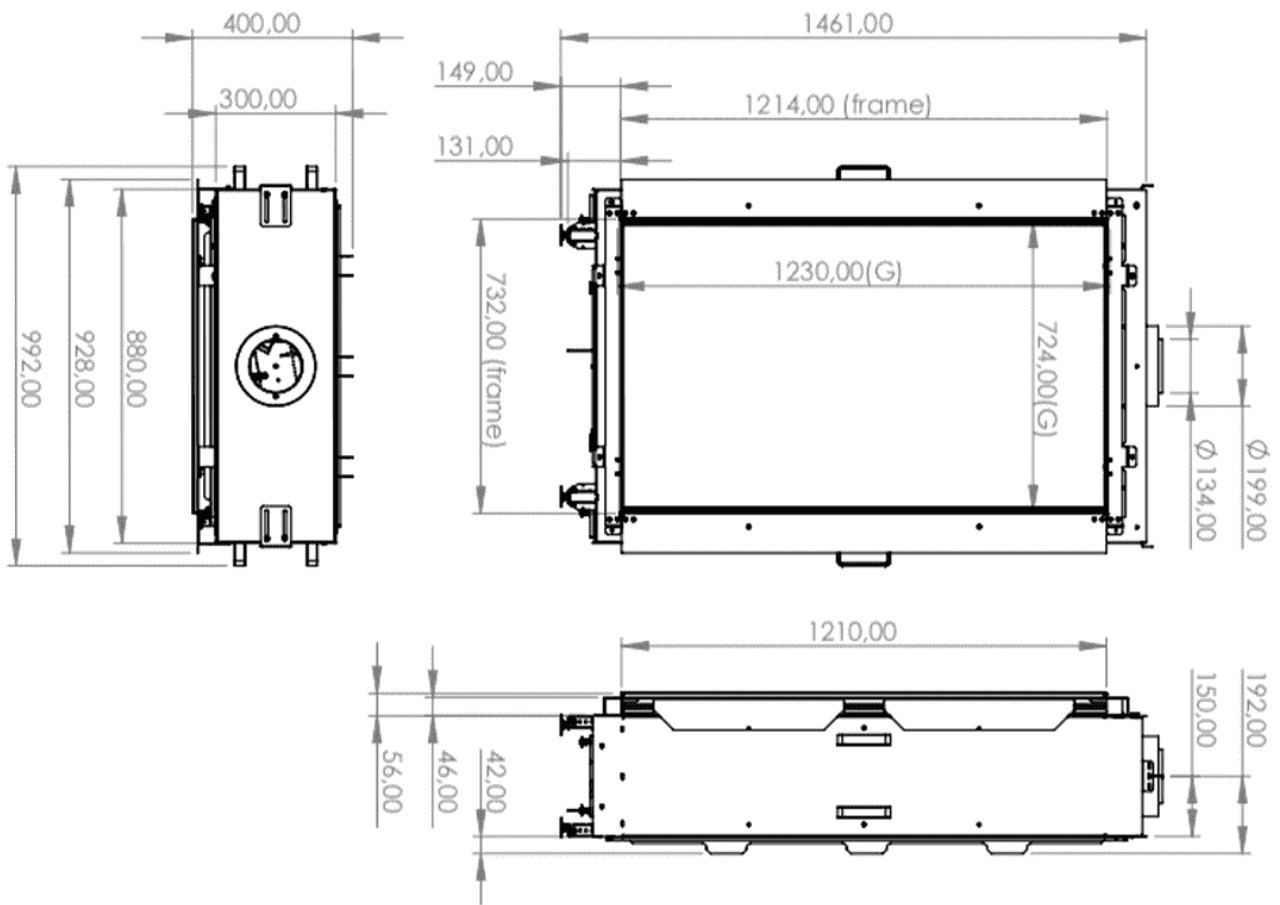

Element4 Sky Medium Front Outdoor

€ 6.951

Product afbeeldingen

Line image

Sky Medium Front van Element4

Een hoge tunnel [gashaard](#) die ook nog eens in een doorkijkversie te krijgen is. Met deze doorkijk gashaard van [Element4](#) zijn twee ruimtes echt goed bij elkaar te betrekken en geeft het een ruimtelijk en hoog effect!

Merk	Element4
Model	Sky Medium Front buitenhaard
Serie	Sky
Brandstof	Gas
Vuurzicht	Front
Type kachel	Inbouw
Wel of geen afvoer	Afvoer
Systeem (open of gesloten)	Gesloten systeem
Materiaal	Plaatstaal
Kleur	Zwart
Showroomstatus	Vergelijkbaar product in showroom
Afmeting diepte	250 cm
Diameter	130/200 mm
Bediening	Afstandsbediening
Branderdecoratie	Houtset of kiezels
Achterwand	Zwarte staalwand
Minimaal vermogen	2.7 kW
Maximaal vermogen	10.8 kW
Rendement	86% %
Rendementsklasse	Klasse A (groter dan 75%)
Aantal branders	2
Rookgasafvoer (diameter)	130/200 millimeter
Bovenaansluiting	Ja
Propana mogelijk	Ja
Energie label	A