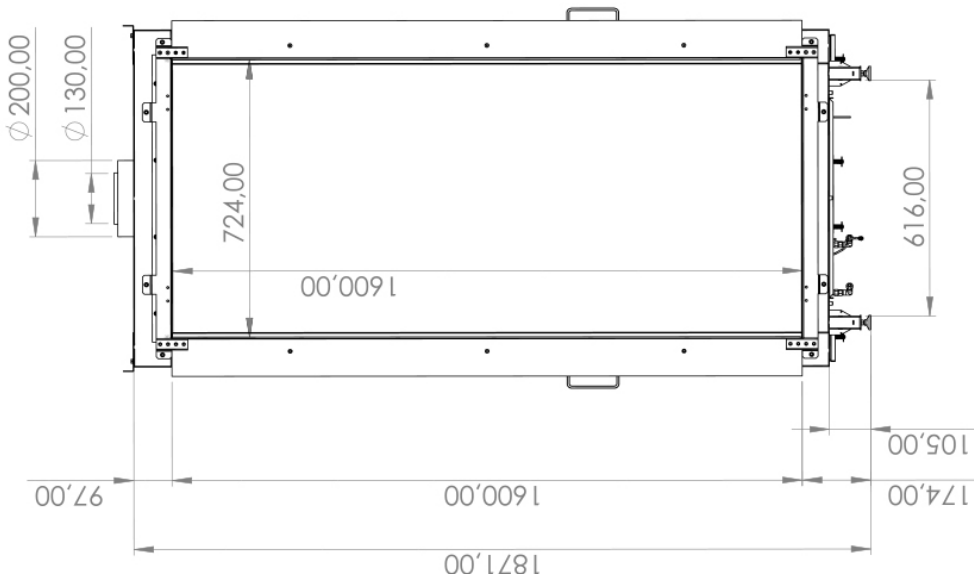

Element4 Sky Large front outdoor

€ 6.250

Product afbeeldingen

Line image

Sky Large Front van Element4

Een hoge tunnel [gashaard](#) die ook nog eens in een doorkijkversie te krijgen is. Met deze doorkijk gashaard van [Element4](#) zijn twee ruimtes echt goed bij elkaar te betrekken en geeft het een ruimtelijk en hoog effect!

Merk	Element4
Model	Sky Large Front buitenhaard
Serie	Sky
Prijs	6.250
Brandstof	Gas
Vuurzicht	Front
Type kachel	Inbouw
Wel of geen afvoer	Afvoer
Systeem (open of gesloten)	Gesloten systeem
Materiaal	Plaatstaal
Kleur	Zwart
Showroomstatus	Vergelijkbaar product in showroom
Afmeting diepte	250 cm
Diameter	130/200 mm
Bediening	Afstandsbediening
Branderdecoratie	Houtset of kiezels
Achterwand	Zwarte staalwand
Nominaal vermogen	10 - 12 kW
Minimaal vermogen	2.7 kW
Maximaal vermogen	10.8 kW
Rendement	86% %
Rendementsklasse	Klasse A (groter dan 75%)
Aantal branders	2
Rookgasafvoer (diameter)	130/200 millimeter
Bovenaansluiting	Ja
Propaan mogelijk	Ja