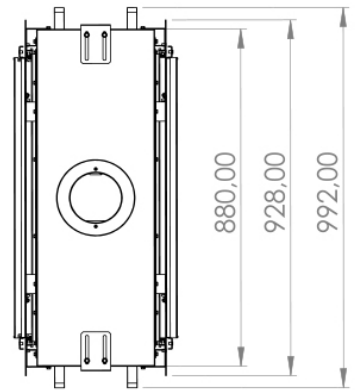

Element4 Sky Large front outdoor

€ 6.250

Product afbeeldingen

Line image

Sky Large Front van Element4

Een hoge tunnel [gashaard](#) die ook nog eens in een doorkijkversie te krijgen is. Met deze doorkijk gashaard van [Element4](#) zijn twee ruimtes echt goed bij elkaar te betrekken en geeft het een ruimtelijk en hoog effect!

Merk	Element4
Model	Sky Large Front buitenhaard
Serie	Sky
Prijs	6.250
Brandstof	Gas
Vuurzicht	Front
Type kachel	Inbouw
Wel of geen afvoer	Afvoer
Systeem (open of gesloten)	Gesloten systeem
Materiaal	Plaatstaal
Kleur	Zwart
Showroomstatus	Vergelijkbaar product in showroom
Afmeting diepte	250 cm
Diameter	130/200 mm
Bediening	Afstandsbediening
Branderdecoratie	Houtset of kiezels
Achterwand	Zwarte staalwand
Nominaal vermogen	10 - 12 kW
Minimaal vermogen	2.7 kW
Maximaal vermogen	10.8 kW
Rendement	86% %
Rendementsklasse	Klasse A (groter dan 75%)
Aantal branders	2
Rookgasafvoer (diameter)	130/200 millimeter
Bovenaansluiting	Ja
Propaan mogelijk	Ja