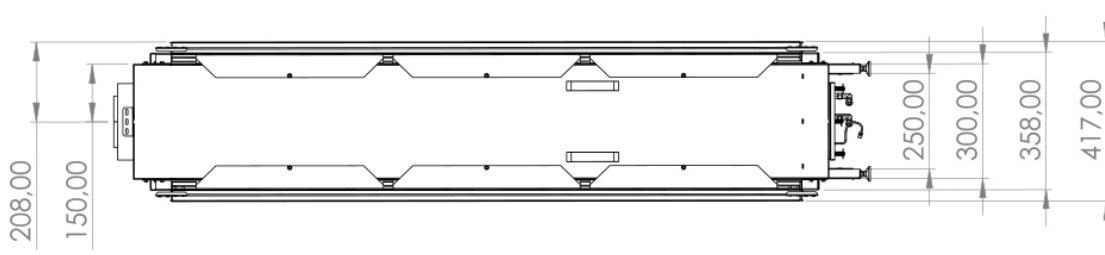

Element4 Sky Large front outdoor

€ 6.250

Product afbeeldingen

Line image

Sky Large Front van Element4

Een hoge tunnel [gashaard](#) die ook nog eens in een doorkijkversie te krijgen is. Met deze doorkijk gashaard van [Element4](#) zijn twee ruimtes echt goed bij elkaar te betrekken en geeft het een ruimtelijk en hoog effect!

Merk	Element4
Model	Sky Large Front buitenhaard
Serie	Sky
Prijs	6.250
Brandstof	Gas
Vuurzicht	Front
Type kachel	Inbouw
Wel of geen afvoer	Afvoer
Systeem (open of gesloten)	Gesloten systeem
Materiaal	Plaatstaal
Kleur	Zwart
Showroomstatus	Vergelijkbaar product in showroom
Afmeting diepte	250 cm
Diameter	130/200 mm
Bediening	Afstandsbediening
Branderdecoratie	Houtset of kiezels
Achterwand	Zwarte staalwand
Nominaal vermogen	10 - 12 kW
Minimaal vermogen	2.7 kW
Maximaal vermogen	10.8 kW
Rendement	86% %
Rendementsklasse	Klasse A (groter dan 75%)
Aantal branders	2
Rookgasafvoer (diameter)	130/200 millimeter
Bovenaansluiting	Ja
Propaan mogelijk	Ja