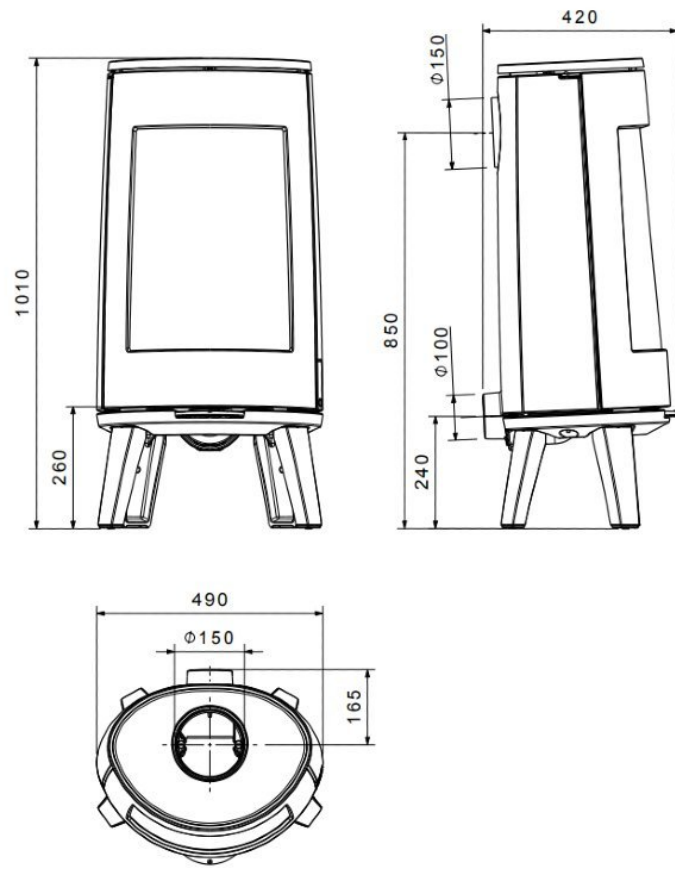

Dovre BOLD 300

€ 2.844

Product afbeeldingen

Line image

Dovre BOLD 300

De [Dovre BOLD 300](#) is een echte stoere [houtkachel](#) van gietijzer. Een houtkachel met moderne vormen, een tijdloos design en een gebogen ruit. Een houtkachel die ook niet misstaat in een meer klassieke woonkamer.

Experience Center

Kom langs in ons [Experience Center](#) in Lunteren om verschillende houtkachels van Dovre te bewonderen en laat u adviseren door één van onze verkoopspecialisten.

Extra informatie

Merk	Dovre
Model	BOLD 300
Serie	BOLD
Brandstof	Hout
Vuurzicht	Front
Type kachel	Vrijstaand
Wel of geen afvoer	Afvoer
Materiaal	Gietijzer
Kleur	Gietijzer
Kleur 2	Wit
Showroomstatus	Opgesteld in showroom
Gewicht	130 kg
Afmeting breedte	49 cm
Afmeting hoogte	101 cm
Afmeting diepte	42 cm
Draaibaar	Nee, deze kachel is niet draaibaar
Bediening	Handbediening
Nominaal vermogen	7 kW
Minimaal vermogen	2.3 kW
Maximaal vermogen	9 kW
Rendement	80 %
Rookgasafvoer (diameter)	150 millimeter
Hart pijp hoogte	85 cm
Bovenaansluiting	Ja
Achteraansluiting	Ja
Externe luchttoevoer	100 millimeter