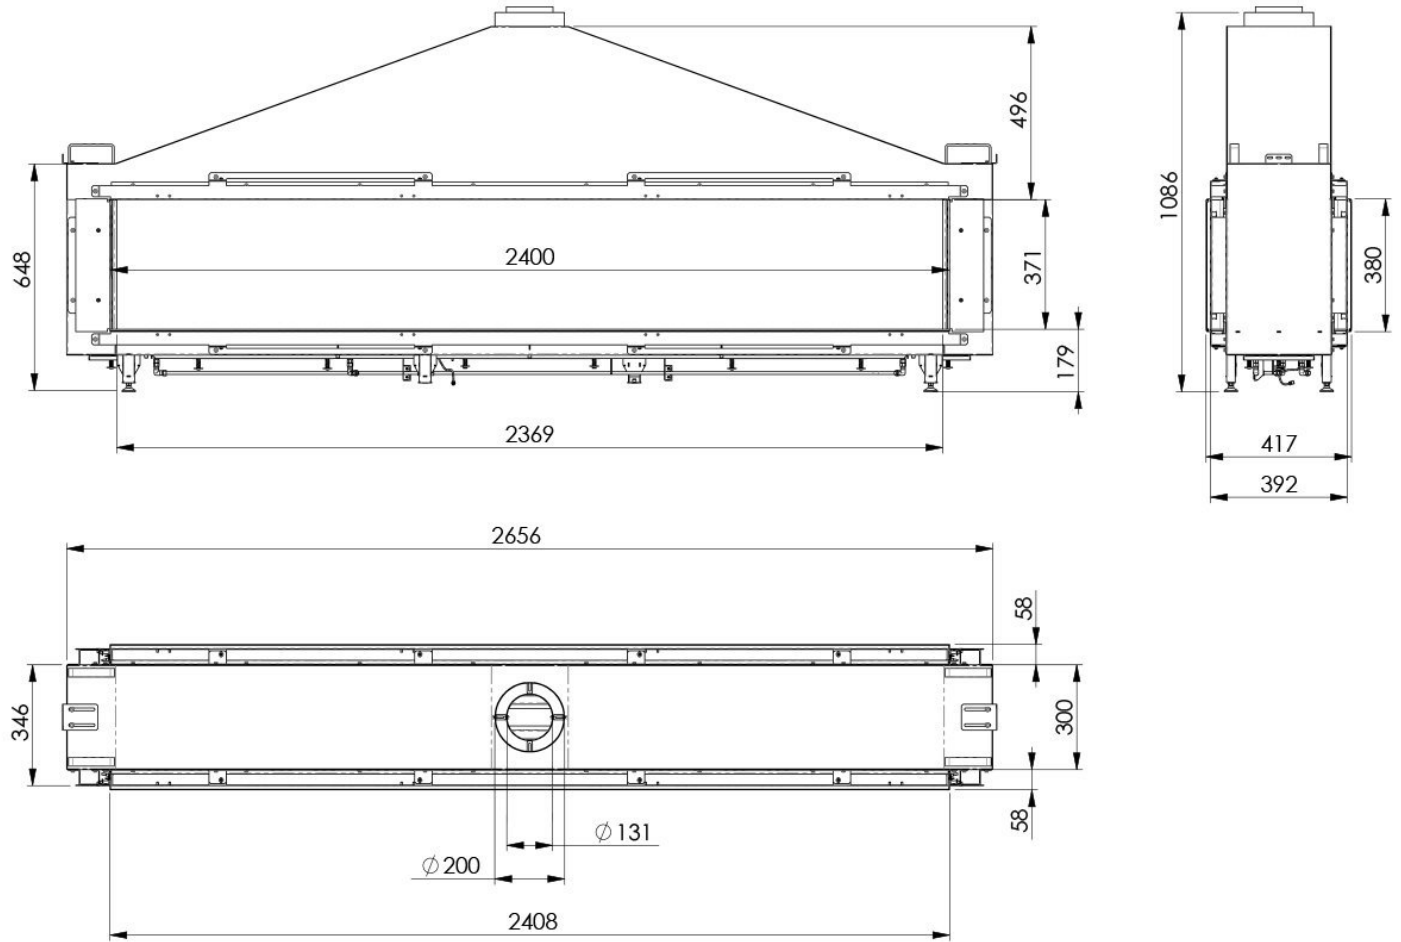

Element4 Tenore 240 tunnelhaard

€ 8.740

Product afbeeldingen

Line image

Element4 Tenore 240 tunnelhaard

Bent u op zoek naar écht iets bijzonders? Dan is de [Element4 Tenore 240](#) wat voor u. De 240 is iets hoger dan de [standaard Tenore 240](#). Hij deelt de afmetingen met de [Club 240H tunnelhaard](#).

Bekijk fronthaarden in ons Experience Center

U bent van harte welkom in ons [Experience Center](#) waar we diverse fronthaarden voor u opgesteld hebben staan.

Extra informatie

Merk	Element4
Model	Tenore 240 tunnelhaard
Serie	Tenore
Prijs	8.740
Brandstof	Gas
Vuurzicht	Doorkijk
Type kachel	Inbouw
Wel of geen afvoer	Afvoer
Systeem (open of gesloten)	Gesloten systeem
Materiaal	Plaatstaal
Kleur	Zwart
Showroomstatus	Vergelijkbaar product in showroom
Afmeting breedte	265.6 cm
Afmeting hoogte	108.6 cm
Afmeting diepte	41.4 cm
Diameter	130/200 mm
Inbouwmaat breedte	265.6 cm
Inbouwmaat hoogte	108.6 cm
Inbouwmaat diepte	41.4 cm
Ruitmaat breedte	160 cm cm
Bediening	Afstandsbediening
Branderdecoratie	Houtset, witte carrara kiezels of grijze- of witte marmersplit
Nominaal vermogen	12+ kW
Minimaal vermogen	3.5 kW
Maximaal vermogen	17.6 kW