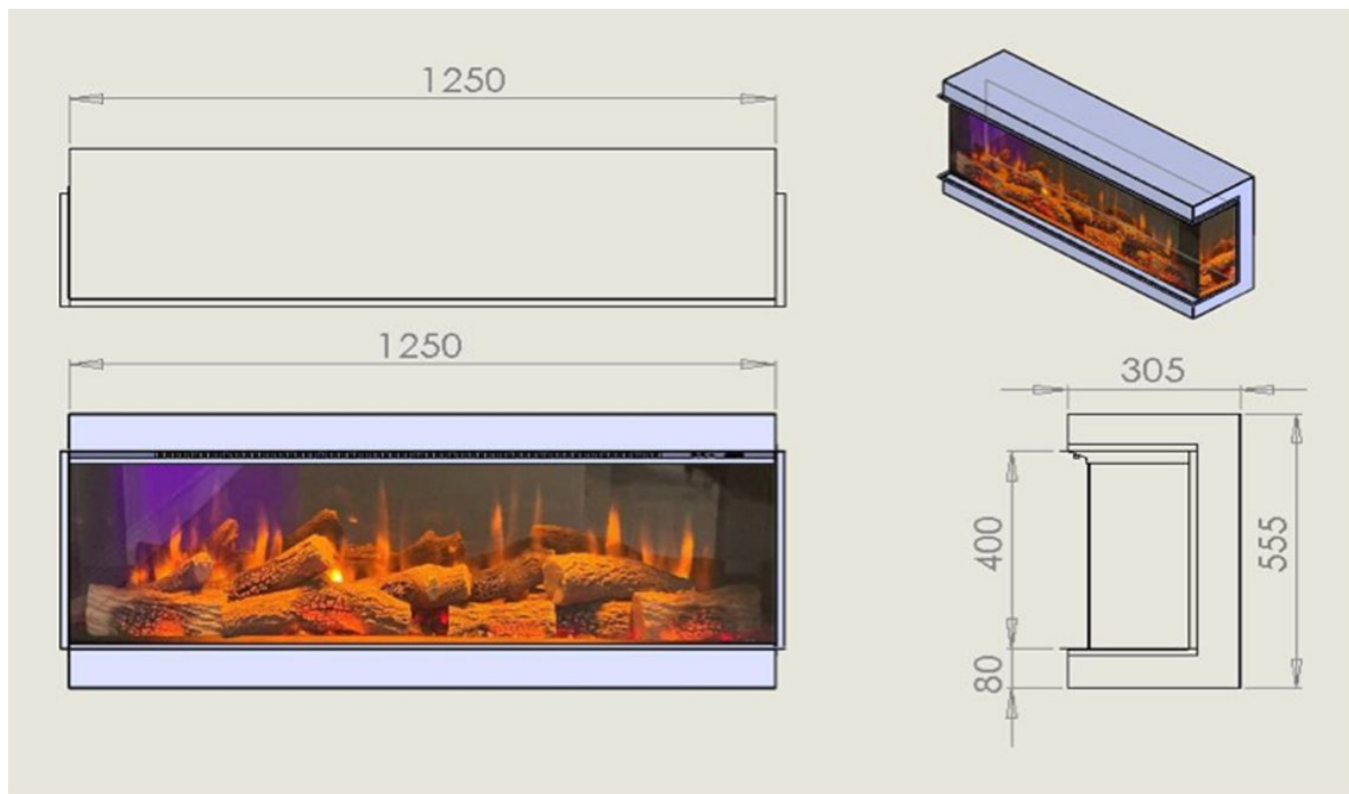

Charlton & Jenrick i-1250e Deep front

€ 2.512

Product afbeeldingen

Line image

Charlton & Jenrick i-1250e Deep front

De I-range 4D Ecoflame zit de nieuwste Led technologie. Dit model heeft drie verschillende regelbare vlamkleuren waaronder een nieuwe witte kleur die een nieuwe dimensie aan de vlammen geeft. Het vuurbed beschikt over dertien verschillend regelbare kleuren.

De I-range 4D Ecoflame is volledig te bedienen met een afstandbediening. Daarbij zijn ook Charlton en Jenrick LED-strips aan te sluiten. Deze zijn ook te bedienen met de afstandbediening.

Experience Center

Voor meer informatie kunt u terecht bij ons [Experience Center](#) in Lunteren!

Extra informatie

Merk	Charlton & Jenrick
Model	i-1250e Deep Front
Serie	I-serie
Brandstof	Elektrisch
Vuurzicht	Front
Type kachel	Inbouw
Wel of geen afvoer	Afvoerloos
Materiaal	Plaatstaal
Kleur	Zwart
Showroomstatus	Brandend in de showroom
Verwarmingsfunctie	Ja, met verwarmingsfunctie
Afmeting breedte	125 cm
Afmeting hoogte	40.2 cm
Afmeting diepte	30 cm
Inbouwmaat breedte	128 cm
Inbouwmaat hoogte	56 cm
Inbouwmaat diepte	30 cm
Ruitmaat breedte	125 cm
Ruitmaat hoogte	40.2 cm
Bediening	Afstandsbediening
Thermostaat	Ja
Minimaal vermogen	1 kW
Maximaal vermogen	1.5 kW
Kleureffect instelbaar	Ja

Branderbed

Houtset Woodland (standaard)	
Houtset Quartered Split	+ € 295
Houtset Driftwood	+ € 350